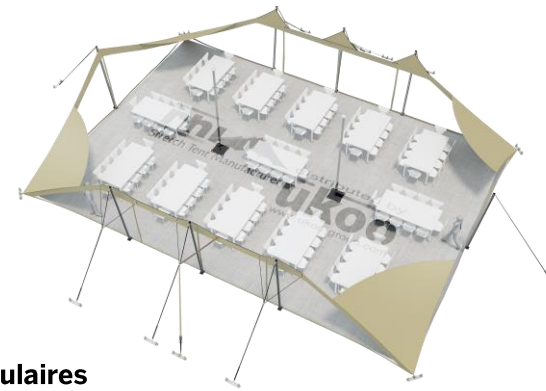

FICHE TECHNIQUE – Gamme Pro

Tente Stretch RHI-M157-C2P1 : 4 angles au sol avec portes & panneaux

Dimensions de la toile : 10,5 m x 15 m (157 m²)

Couleur de la toile : Sable - Existe en blanc perlé, blanc opaque, taupe, noir, rouge

Surface utile : 126 m²

VERSIONS D'OSSATURE

- 1 Toile Stretch RHI de 10,5 m x 7,5 m
- 8 Poteaux de tour
- 2 Mâts centraux
- 14 Points d'ancrage

BOIS D'EUCALYPTUS – EUV1

- Poteaux de tour en bois d'eucalyptus
- Mâts centraux en aluminium anodisé Ø 76 mm / 3 mm avec habillage lycra noir

BOIS D'EUCALYPTUS – EUV2

- Poteaux de tour & mâts centraux en bois d'eucalyptus

ALUMINIUM ANODISE – AL-D3

- Poteaux de tour & mâts centraux en aluminium anodisé Ø 76 mm / 3 mm

DIMENSIONS & EMPRISE AU SOL

SURFACE UTILE

EXEMPLES D'AMÉNAGEMENT & CAPACITÉS D'ACCUEIL

Format tables rondes

Diamètre : 150 cm / 10 pax
Capacité d'accueil : 110 pax

Format tables rectangulaires

Dimensions : 103 cm x 213 cm / 10 pax
Capacité d'accueil : 130 pax