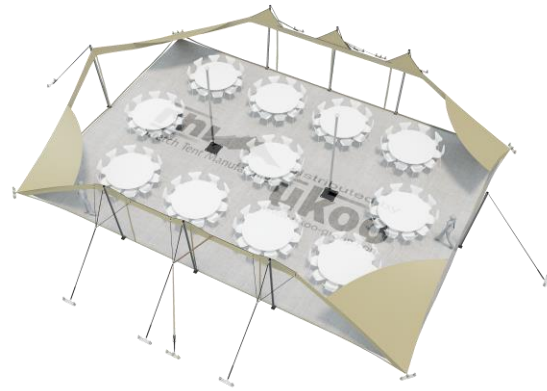

FICHE TECHNIQUE – Gamme Pro

Tente Stretch RHI-M157-C2P1 : 4 angles au sol avec portes & panneaux

Dimensions de la toile : 10,5 m x 15 m (157 m²)

Couleur de la toile : Sable - Existe en blanc perlé, blanc opaque, taupe, noir, rouge

Surface utile : 126 m²

VERSIONS D'OSSATURE

- 1 Toile Stretch RHI de 10,5 m x 7,5 m
- 8 Poteaux de tour
- 2 Mâts centraux
- 14 Points d'ancrage

BOIS D'EUCALYPTUS – EUV1

- Poteaux de tour en bois d'eucalyptus
- Mâts centraux en aluminium anodisé Ø 76 mm / 3 mm avec habillage lycra noir

BOIS D'EUCALYPTUS – EUV2

- Poteaux de tour & mâts centraux en bois d'eucalyptus

ALUMINIUM ANODISE – AL-D3

- Poteaux de tour & mâts centraux en aluminium anodisé Ø 76 mm / 3 mm

DIMENSIONS & EMPRISE AU SOL

SURFACE UTILE

EXEMPLES D'AMÉNAGEMENT & CAPACITÉS D'ACCUEIL

Format tables rondes

Diamètre : 150 cm / 10 pax
Capacité d'accueil : 110 pax

Format tables rectangulaires

Dimensions : 103 cm x 213 cm / 10 pax
Capacité d'accueil : 130 pax