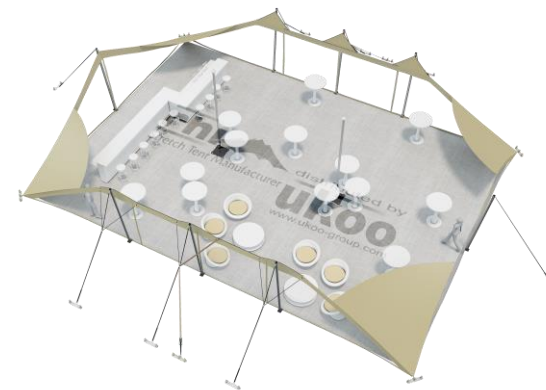

FICHE TECHNIQUE – Gamme Pro

Tente Stretch RHI-M157-C2P1 : 4 angles au sol avec portes & panneaux

Dimensions de la toile : 10,5 m x 15 m (157 m²)

Couleur de la toile : Sable - Existe en blanc perlé, blanc opaque, taupe, noir, rouge

Surface utile : 126 m²

VERSIONS D'OSSATURE

- 1 Toile Stretch RHI de 10,5 m x 7,5 m
- 8 Poteaux de tour
- 2 Mâts centraux
- 14 Points d'ancrage

BOIS D'EUCALYPTUS – EUV1

- Poteaux de tour en bois d'eucalyptus
- Mâts centraux en aluminium anodisé Ø 76 mm / 3 mm avec habillage lycra noir

EXEMPLES D'AMÉNAGEMENT & CAPACITÉS D'ACCUEIL

Format tables rondes

Diamètre : 150 cm / 10 pax
Capacité d'accueil : 110 pax

Format tables rectangulaires

Dimensions : 103 cm x 213 cm / 10 pax
Capacité d'accueil : 130 pax

Format conférence ou cérémonie

Capacité d'accueil : 180 pax

Format cocktail debout

Capacité d'accueil : 252 pax