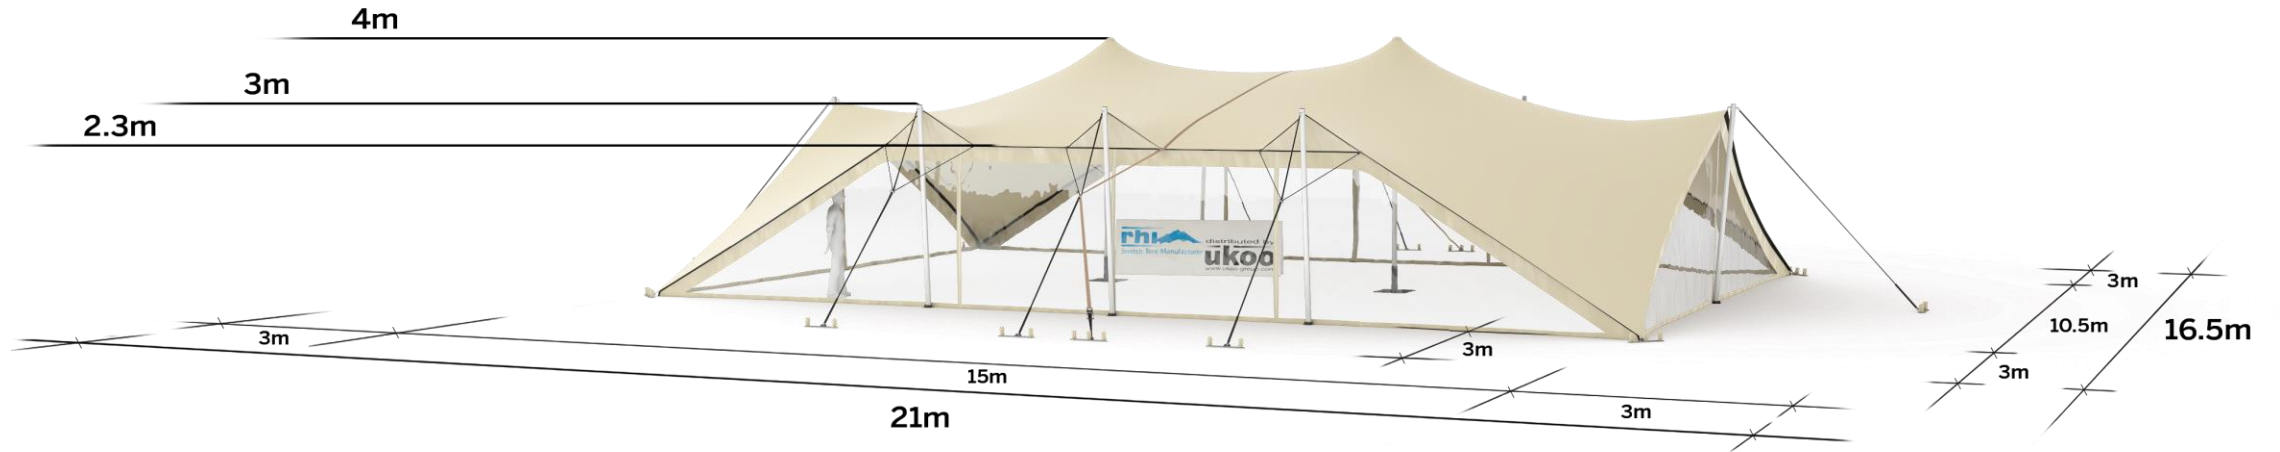

FICHE TECHNIQUE – Gamme Pro

Tente Stretch RHI-M157-C2P1 : 4 angles au sol avec portes & panneaux

Dimensions de la toile : 10,5 m x 15 m (157 m²)

Couleur de la toile : Sable - Existe en blanc perlé, blanc opaque, taupe, noir, rouge

Surface utile : 126 m²

VERSIONS D'OSSATURE

- 1 Toile Stretch RHI de 10,5 m x 7,5 m
- 8 Poteaux de tour
- 2 Mâts centraux
- 14 Points d'ancrage

BOIS D'EUCALYPTUS – EUV1

- Poteaux de tour en bois d'eucalyptus
- Mâts centraux en aluminium anodisé Ø 76 mm / 3 mm avec habillage lycra noir

BOIS D'EUCALYPTUS – EUV2

- Poteaux de tour & mâts centraux en bois d'eucalyptus

ALUMINIUM ANODISE – AL-D3

- Poteaux de tour & mâts centraux en aluminium anodisé Ø 76 mm / 3 mm

DIMENSIONS & EMPRISE AU SOL

SURFACE UTILE

EXEMPLES D'AMÉNAGEMENT & CAPACITÉS D'ACCUEIL

Format tables rondes

Diamètre : 150 cm / 10 pax
Capacité d'accueil : 110 pax

Format tables rectangulaires

Dimensions : 103 cm x 213 cm / 10 pax
Capacité d'accueil : 130 pax