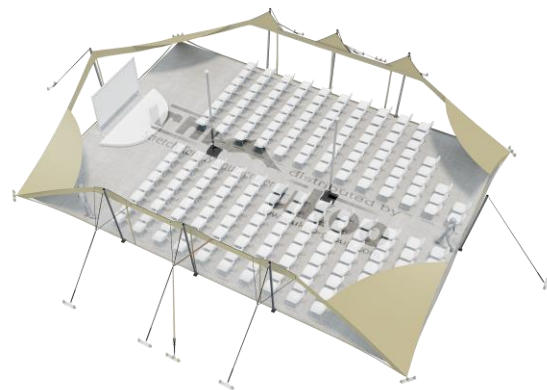

FICHE TECHNIQUE – Gamme Pro

Tente Stretch RHI-M157-C2P1 : 4 angles au sol avec portes & panneaux

Dimensions de la toile : 10,5 m x 15 m (157 m²)

Couleur de la toile : Sable - Existe en blanc perlé, blanc opaque, taupe, noir, rouge

Surface utile : 126 m²

VERSIONS D'OSSATURE

- 1 Toile Stretch RHI de 10,5 m x 7,5 m
- 8 Poteaux de tour
- 2 Mâts centraux
- 14 Points d'ancrage

BOIS D'EUCALYPTUS – EUV1

- Poteaux de tour en bois d'eucalyptus
- Mâts centraux en aluminium anodisé Ø 76 mm / 3 mm avec habillage lycra noir

EXEMPLES D'AMÉNAGEMENT & CAPACITÉS D'ACCUEIL

Format tables rondes

Diamètre : 150 cm / 10 pax
Capacité d'accueil : 110 pax

Format tables rectangulaires

Dimensions : 103 cm x 213 cm / 10 pax
Capacité d'accueil : 130 pax

Format conférence ou cérémonie

Capacité d'accueil : 180 pax

Format cocktail debout

Capacité d'accueil : 252 pax