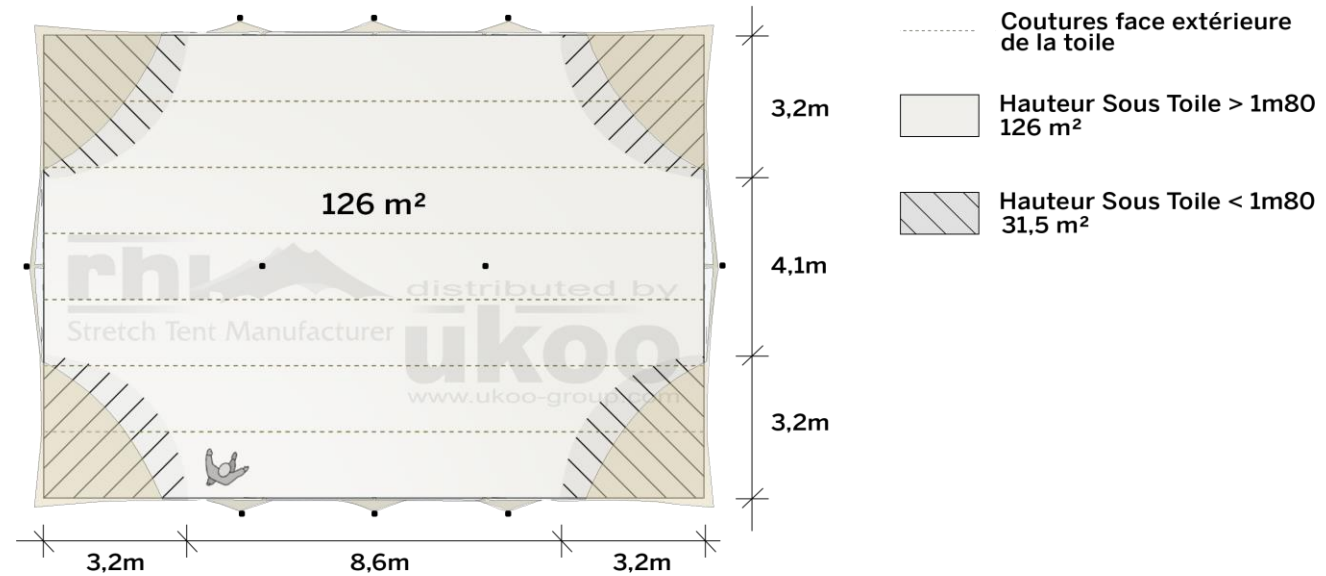

FICHE TECHNIQUE – Gamme Pro

Tente Stretch RHI-M157-C2P1 : 4 angles au sol avec portes & panneaux

Dimensions de la toile : 10,5 m x 15 m (157 m²)

Couleur de la toile : Sable - Existe en blanc perlé, blanc opaque, taupe, noir, rouge

Surface utile : 126 m²

VERSIONS D'OSSATURE

- 1 Toile Stretch RHI de 10,5 m x 7,5 m
- 8 Poteaux de tour
- 2 Mâts centraux
- 14 Points d'ancrage

BOIS D'EUCALYPTUS – EUV1

- Poteaux de tour en bois d'eucalyptus
- Mâts centraux en aluminium anodisé Ø 76 mm / 3 mm avec habillage lycra noir

BOIS D'EUCALYPTUS – EUV2

- Poteaux de tour & mâts centraux en bois d'eucalyptus

ALUMINIUM ANODISE – AL-D3

- Poteaux de tour & mâts centraux en aluminium anodisé Ø 76 mm / 3 mm

DIMENSIONS & EMPRISE AU SOL

SURFACE UTILE

EXEMPLES D'AMÉNAGEMENT & CAPACITÉS D'ACCUEIL

Format tables rondes

Diamètre : 150 cm / 10 pax
Capacité d'accueil : 110 pax

Format tables rectangulaires

Dimensions : 103 cm x 213 cm / 10 pax
Capacité d'accueil : 130 pax