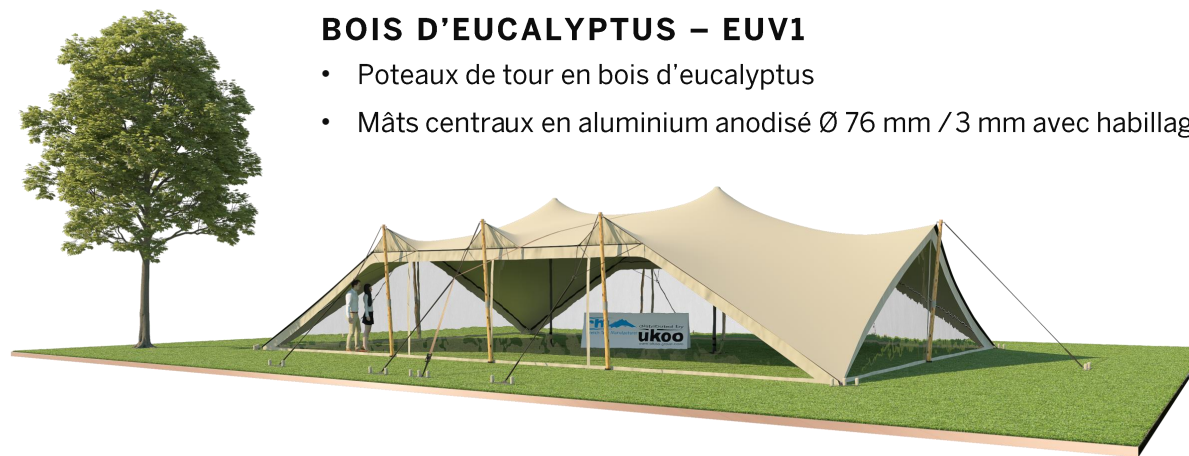

FICHE TECHNIQUE – Gamme Pro

Tente Stretch RHI-M157-C2P1 : 4 angles au sol avec portes & panneaux

Dimensions de la toile : 10,5 m x 15 m (157 m²)

Couleur de la toile : Sable - Existe en blanc perlé, blanc opaque, taupe, noir, rouge

Surface utile : 126 m²

VERSIONS D'OSSATURE

- 1 Toile Stretch RHI de 10,5 m x 7,5 m
- 8 Poteaux de tour
- 2 Mâts centraux
- 14 Points d'ancrage

BOIS D'EUCALYPTUS – EUV1

- Poteaux de tour en bois d'eucalyptus
- Mâts centraux en aluminium anodisé Ø 76 mm / 3 mm avec habillage lycra noir

BOIS D'EUCALYPTUS – EUV2

- Poteaux de tour & mâts centraux en bois d'eucalyptus

ALUMINIUM ANODISE – AL-D3

- Poteaux de tour & mâts centraux en aluminium anodisé Ø 76 mm / 3 mm

DIMENSIONS & EMPRISE AU SOL

SURFACE UTILE

EXEMPLES D'AMÉNAGEMENT & CAPACITÉS D'ACCUEIL

Format tables rondes

Diamètre : 150 cm / 10 pax
Capacité d'accueil : 110 pax

Format tables rectangulaires

Dimensions : 103 cm x 213 cm / 10 pax
Capacité d'accueil : 130 pax