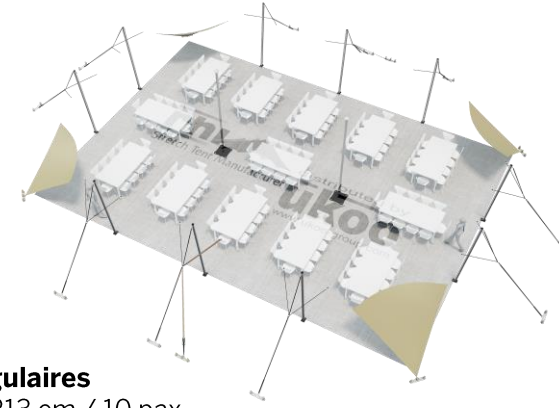

FICHE TECHNIQUE – Gamme Pro

Tente Stretch RHI-M157-C2 : 4 angles au sol

Dimensions de la toile : 10,5 m x 15 m (157 m²)

Couleur de la toile : Sable - *Existe en blanc perlé, blanc opaque, taupe, noir, rouge*

Surface utile : 134 m²

VERSIONS D'OSSATURE

- 1 Toile Stretch RHI de 10,5 m x 7,5 m
- 10 Poteaux de tour
- 2 Mâts centraux
- 16 Points d'ancrage

BOIS D'EUCALYPTUS – EUV1

- Poteaux de tour en bois d'eucalyptus
- Mâts centraux en aluminium anodisé Ø 76 mm / 3 mm avec habillage lycra noir

BOIS D'EUCALYPTUS – EUV2

- Poteaux de tour & mâts centraux en bois d'eucalyptus

ALUMINIUM ANODISE – AL-D3

- Poteaux de tour & mâts centraux en aluminium anodisé Ø 76 mm / 3 mm

DIMENSIONS & EMPRISE AU SOL

SURFACE UTILE

EXEMPLES D'AMÉNAGEMENT & CAPACITÉS D'ACCUEIL

Format tables rondes

Diamètre : 150 cm / 10 pax
Capacité d'accueil : 110 pax

Format tables rectangulaires

Dimensions : 103 cm x 213 cm / 10 pax
Capacité d'accueil : 130 pax