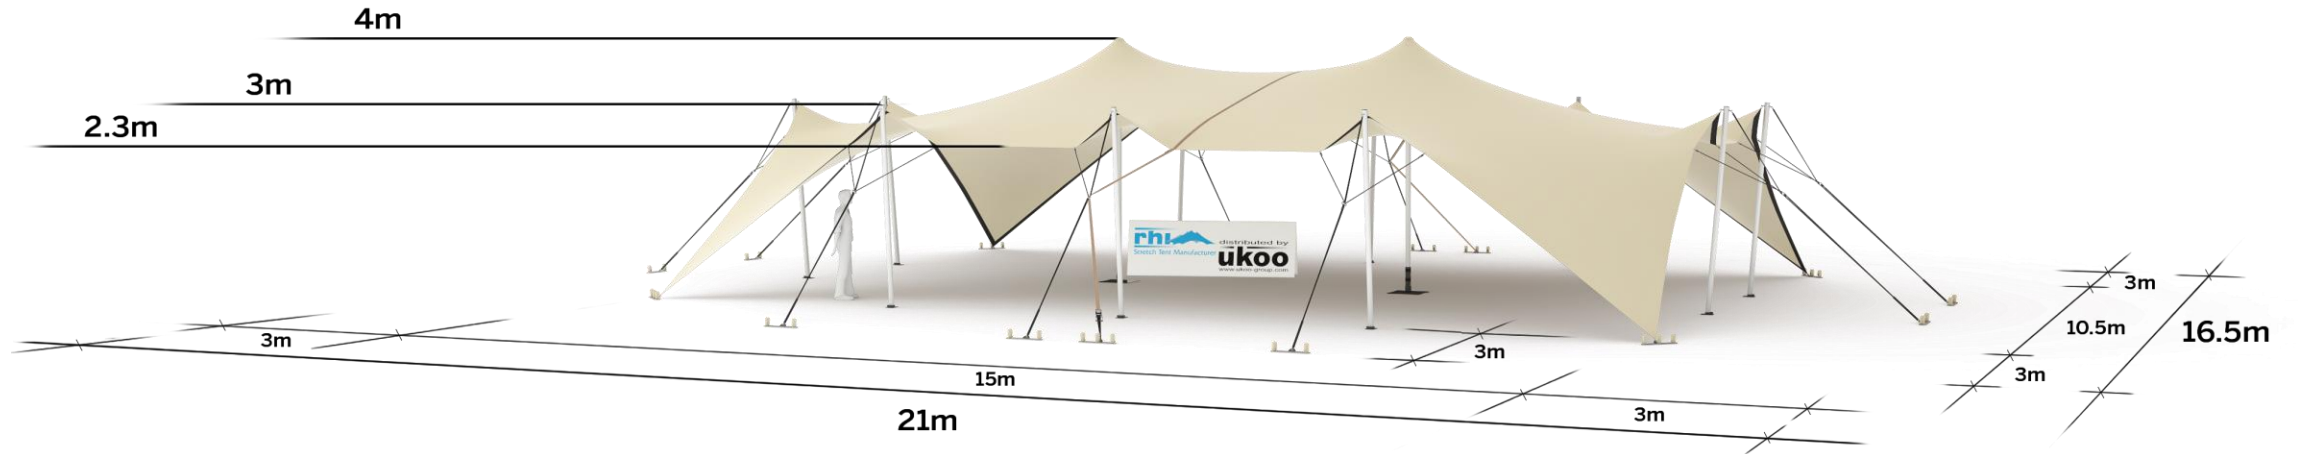

FICHE TECHNIQUE – Gamme Pro

Tente Stretch RHI-M157-C2 : 4 angles au sol

Dimensions de la toile : 10,5 m x 15 m (157 m²)

Couleur de la toile : Sable - *Existe en blanc perlé, blanc opaque, taupe, noir, rouge*

Surface utile : 134 m²

VERSIONS D'OSSATURE

- 1 Toile Stretch RHI de 10,5 m x 7,5 m
- 10 Poteaux de tour
- 2 Mâts centraux
- 16 Points d'ancrage

BOIS D'EUCALYPTUS – EUV1

- Poteaux de tour en bois d'eucalyptus
- Mâts centraux en aluminium anodisé Ø 76 mm / 3 mm avec habillage lycra noir

BOIS D'EUCALYPTUS – EUV2

- Poteaux de tour & mâts centraux en bois d'eucalyptus

ALUMINIUM ANODISE – AL-D3

- Poteaux de tour & mâts centraux en aluminium anodisé Ø 76 mm / 3 mm

DIMENSIONS & EMPRISE AU SOL

SURFACE UTILE

EXEMPLES D'AMÉNAGEMENT & CAPACITÉS D'ACCUEIL

Format tables rondes

Diamètre : 150 cm / 10 pax
Capacité d'accueil : 110 pax

Format tables rectangulaires

Dimensions : 103 cm x 213 cm / 10 pax
Capacité d'accueil : 130 pax