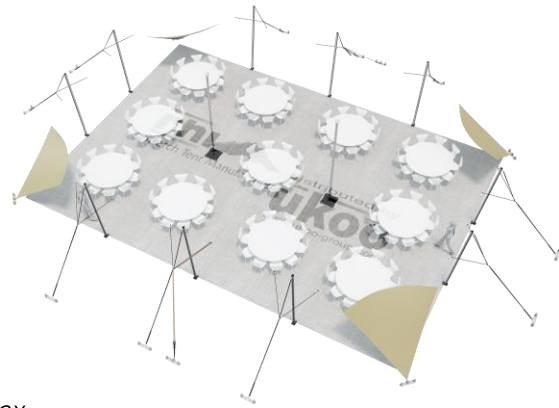

FICHE TECHNIQUE – Gamme Pro

Tente Stretch RHI-M157-C2 : 4 angles au sol

Dimensions de la toile : 10,5 m x 15 m (157 m²)

Couleur de la toile : Sable - *Existe en blanc perlé, blanc opaque, taupe, noir, rouge*

Surface utile : 134 m²

VERSIONS D'OSSATURE

- 1 Toile Stretch RHI de 10,5 m x 7,5 m
- 10 Poteaux de tour
- 2 Mâts centraux
- 16 Points d'ancrage

BOIS D'EUCALYPTUS – EUV1

- Poteaux de tour en bois d'eucalyptus
- Mâts centraux en aluminium anodisé Ø 76 mm / 3 mm avec habillage lycra noir

BOIS D'EUCALYPTUS – EUV2

- Poteaux de tour & mâts centraux en bois d'eucalyptus

ALUMINIUM ANODISE – AL-D3

- Poteaux de tour & mâts centraux en aluminium anodisé Ø 76 mm / 3 mm

DIMENSIONS & EMPRISE AU SOL

SURFACE UTILE

EXEMPLES D'AMÉNAGEMENT & CAPACITÉS D'ACCUEIL

Format tables rondes

Diamètre : 150 cm / 10 pax
Capacité d'accueil : 110 pax

Format tables rectangulaires

Dimensions : 103 cm x 213 cm / 10 pax
Capacité d'accueil : 130 pax