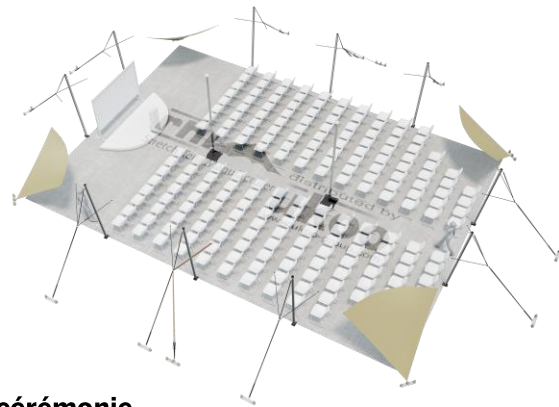

FICHE TECHNIQUE – Gamme Pro

Tente Stretch RHI-M157-C2 : 4 angles au sol

Dimensions de la toile : 10,5 m x 15 m (157 m²)

Couleur de la toile : Sable - *Existe en blanc perlé, blanc opaque, taupe, noir, rouge*

Surface utile : 134 m²

VERSIONS D'OSSATURE

- 1 Toile Stretch RHI de 10,5 m x 7,5 m
- 10 Poteaux de tour
- 2 Mâts centraux
- 16 Points d'ancrage

BOIS D'EUCALYPTUS – EUV1

- Poteaux de tour en bois d'eucalyptus
- Mâts centraux en aluminium anodisé Ø 76 mm / 3 mm avec habillage lycra noir

EXEMPLES D'AMÉNAGEMENT & CAPACITÉS D'ACCUEIL

Format tables rondes

Diamètre : 150 cm / 10 pax
Capacité d'accueil : 110 pax

Format tables rectangulaires

Dimensions : 103 cm x 213 cm / 10 pax
Capacité d'accueil : 130 pax

Format conférence ou cérémonie

Capacité d'accueil : 190 pax

Format cocktail debout

Capacité d'accueil : 268 pax