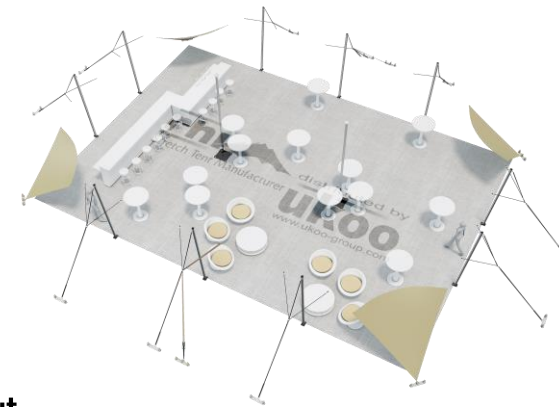

FICHE TECHNIQUE – Gamme Pro

Tente Stretch RHI-M157-C2 : 4 angles au sol

Dimensions de la toile : 10,5 m x 15 m (157 m²)

Couleur de la toile : Sable - *Existe en blanc perlé, blanc opaque, taupe, noir, rouge*

Surface utile : 134 m²

VERSIONS D'OSSATURE

- 1 Toile Stretch RHI de 10,5 m x 7,5 m
- 10 Poteaux de tour
- 2 Mâts centraux
- 16 Points d'ancrage

BOIS D'EUCALYPTUS – EUV1

- Poteaux de tour en bois d'eucalyptus
- Mâts centraux en aluminium anodisé Ø 76 mm / 3 mm avec habillage lycra noir

EXEMPLES D'AMÉNAGEMENT & CAPACITÉS D'ACCUEIL

Format tables rondes

Diamètre : 150 cm / 10 pax
Capacité d'accueil : 110 pax

Format tables rectangulaires

Dimensions : 103 cm x 213 cm / 10 pax
Capacité d'accueil : 130 pax

Format conférence ou cérémonie

Capacité d'accueil : 190 pax

Format cocktail debout

Capacité d'accueil : 268 pax