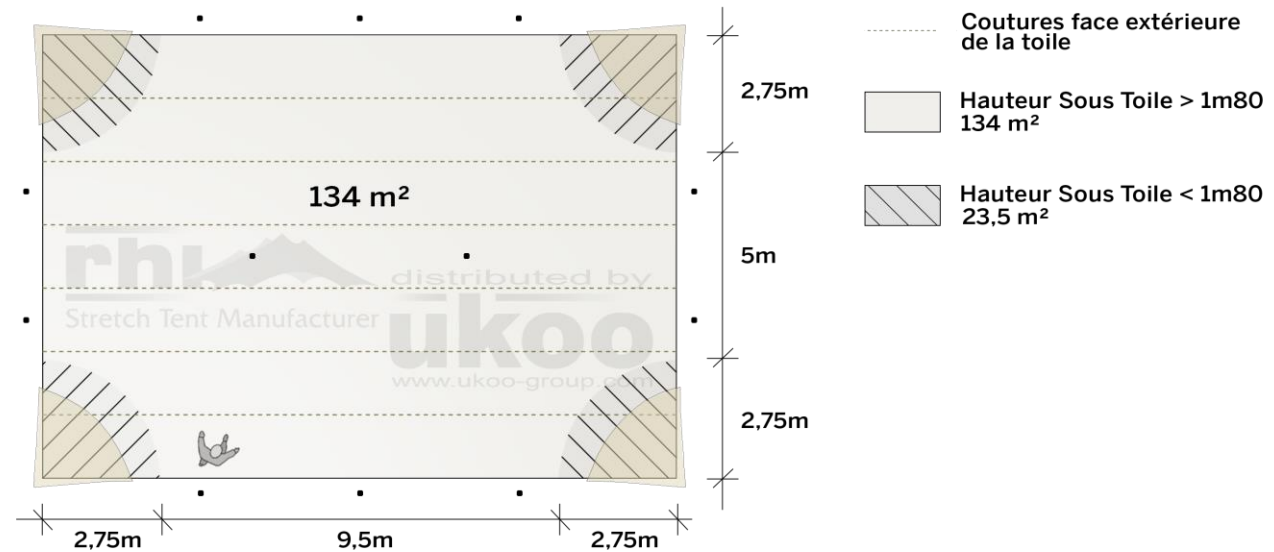

FICHE TECHNIQUE – Gamme Pro

Tente Stretch RHI-M157-C2 : 4 angles au sol

Dimensions de la toile : 10,5 m x 15 m (157 m²)

Couleur de la toile : Sable - *Existe en blanc perlé, blanc opaque, taupe, noir, rouge*

Surface utile : 134 m²

VERSIONS D'OSSATURE

- 1 Toile Stretch RHI de 10,5 m x 7,5 m
- 10 Poteaux de tour
- 2 Mâts centraux
- 16 Points d'ancrage

BOIS D'EUCALYPTUS – EUV1

- Poteaux de tour en bois d'eucalyptus
- Mâts centraux en aluminium anodisé Ø 76 mm / 3 mm avec habillage lycra noir

BOIS D'EUCALYPTUS – EUV2

- Poteaux de tour & mâts centraux en bois d'eucalyptus

ALUMINIUM ANODISE – AL-D3

- Poteaux de tour & mâts centraux en aluminium anodisé Ø 76 mm / 3 mm

DIMENSIONS & EMPRISE AU SOL

SURFACE UTILE

EXEMPLES D'AMÉNAGEMENT & CAPACITÉS D'ACCUEIL

Format tables rondes

Diamètre : 150 cm / 10 pax
Capacité d'accueil : 110 pax

Format tables rectangulaires

Dimensions : 103 cm x 213 cm / 10 pax
Capacité d'accueil : 130 pax