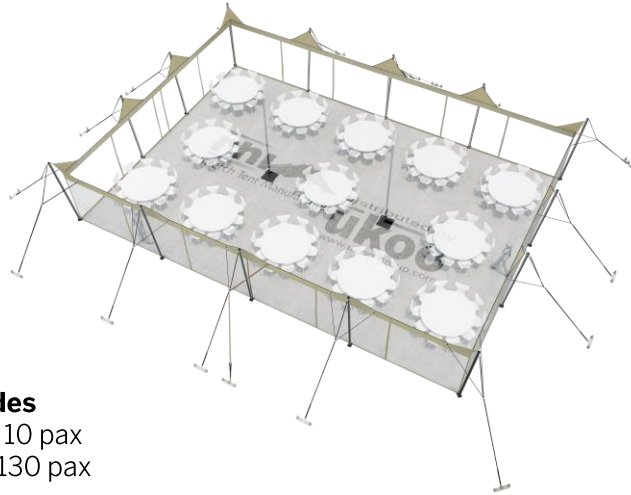

FICHE TECHNIQUE – Gamme Pro

Tente Stretch RHI-M157-C1P1 : 4 angles ouverts avec panneaux

Dimensions de la toile : 10,5 m x 15 m (157 m²)

Couleur de la toile : Sable - *Existe en blanc perlé, blanc opaque, taupe, noir, rouge*

Surface utile : 157 m²

VERSIONS D'OSSATURE

- 1 Toile Stretch RHI de 10,5 m x 7,5 m
- 14 Poteaux de tour
- 2 Mâts centraux
- 17 Points d'ancrage

BOIS D'EUCALYPTUS – EUV1

- Poteaux de tour en bois d'eucalyptus
- Mâts centraux en aluminium anodisé Ø 76 mm / 3 mm avec habillage lycra noir

EXEMPLES D'AMÉNAGEMENT & CAPACITÉS D'ACCUEIL

Format tables rondes

Diamètre : 150 cm / 10 pax
Capacité d'accueil : 130 pax

Format tables rectangulaires

Dimensions : 103 cm x 213 cm / 10 pax
Capacité d'accueil : 150 pax

Format conférence ou cérémonie

Capacité d'accueil : 208 pax

Format cocktail debout

Capacité d'accueil : 314 pax