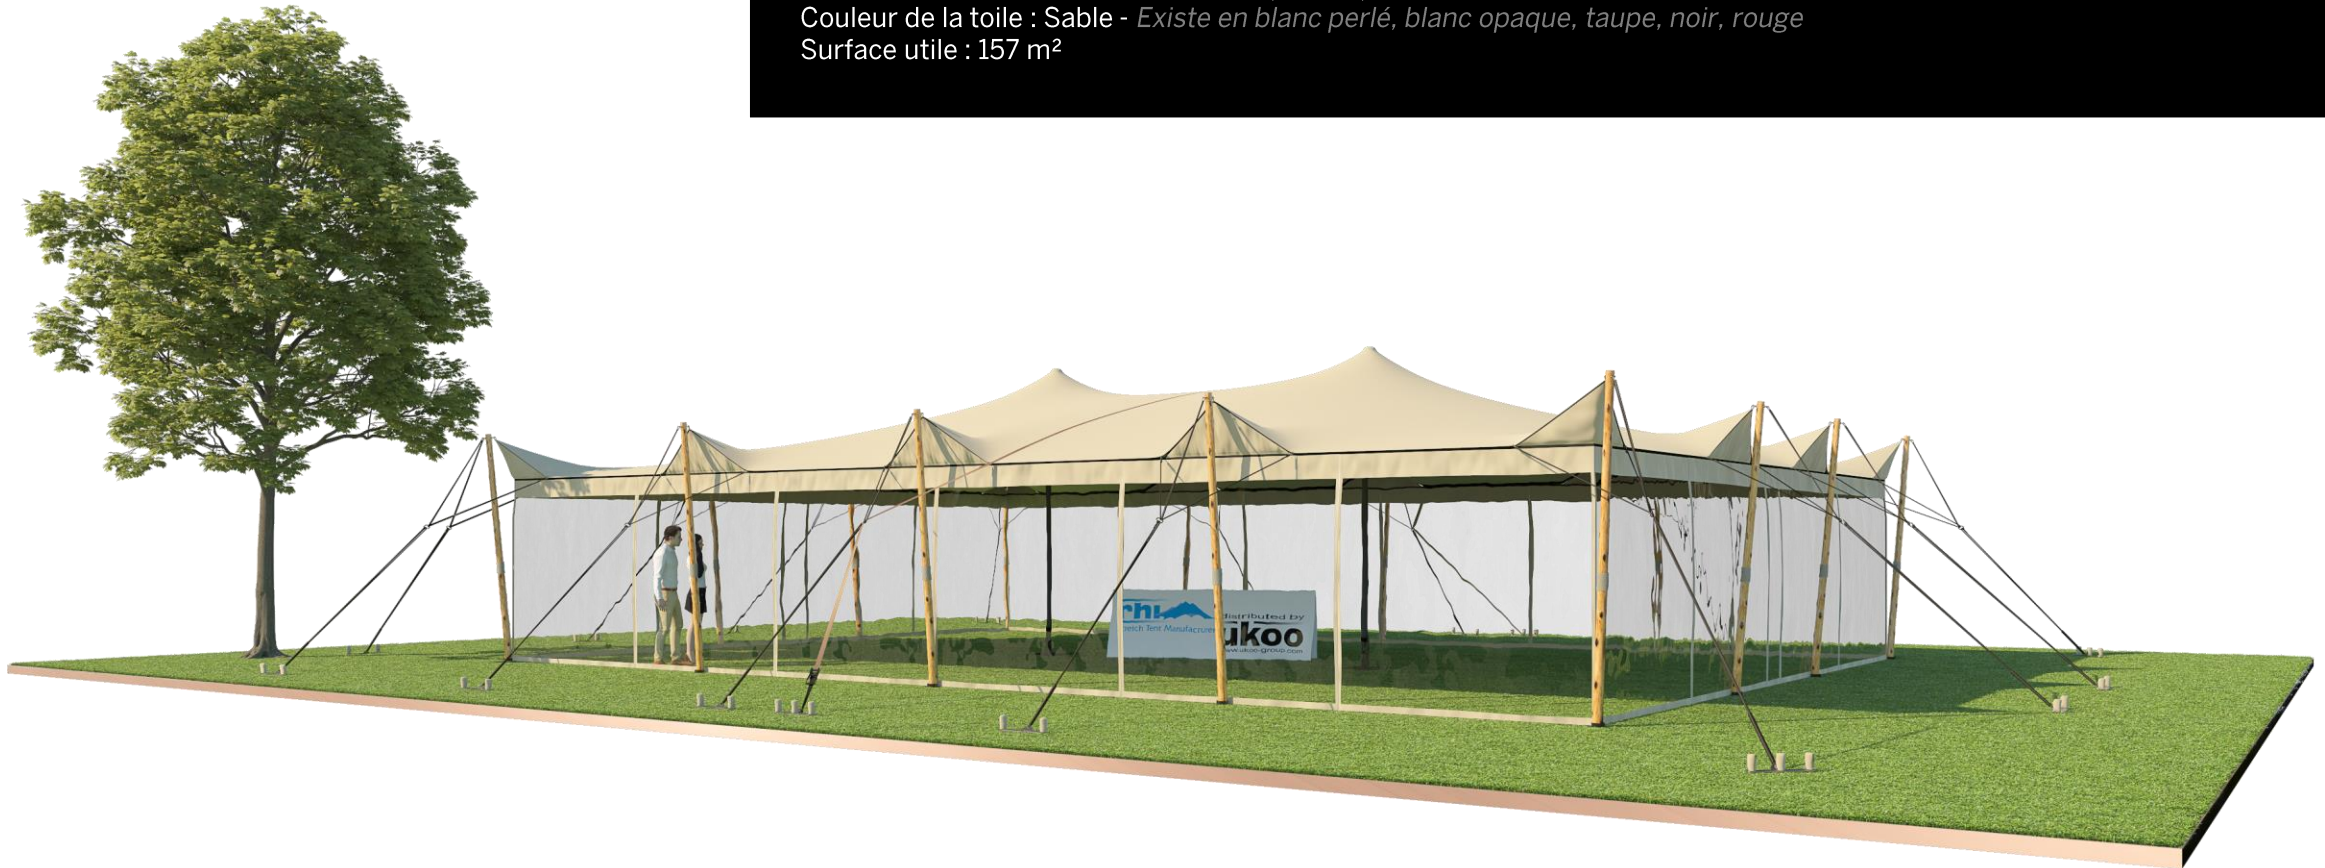

FICHE TECHNIQUE – Gamme Pro

Tente Stretch RHI-M157-C1P1 : 4 angles ouverts avec panneaux

Dimensions de la toile : 10,5 m x 15 m (157 m²)

Couleur de la toile : Sable - *Existe en blanc perlé, blanc opaque, taupe, noir, rouge*

Surface utile : 157 m²

VERSIONS D'OSSATURE

- 1 Toile Stretch RHI de 10,5 m x 7,5 m
- 14 Poteaux de tour
- 2 Mâts centraux
- 17 Points d'ancrage

BOIS D'EUCALYPTUS – EUV1

- Poteaux de tour en bois d'eucalyptus
- Mâts centraux en aluminium anodisé Ø 76 mm / 3 mm avec habillage lycra noir

ALUMINIUM ANODISE – AL-D3

- Poteaux de tour & mâts centraux en aluminium anodisé Ø 76 mm / 3 mm

BOIS D'EUCALYPTUS – EUV2

- Poteaux de tour & mâts centraux en bois d'eucalyptus

DIMENSIONS & EMPRISE AU SOL

SURFACE UTILE

Format conférence ou cérémonie

Capacité d'accueil : 208 pax

Format cocktail debout

Capacité d'accueil : 314 pax