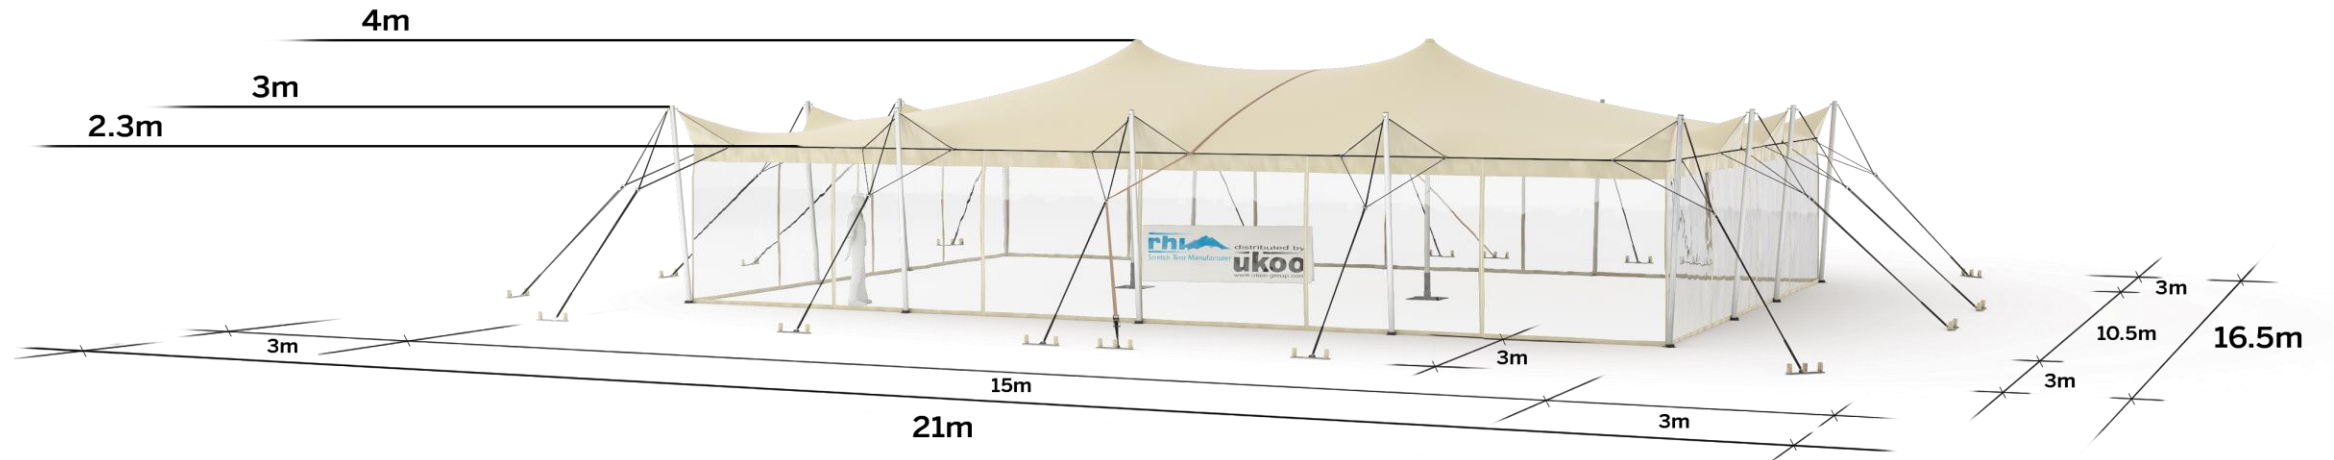

FICHE TECHNIQUE – Gamme Pro

Tente Stretch RHI-M157-C1P1 : 4 angles ouverts avec panneaux

Dimensions de la toile : 10,5 m x 15 m (157 m²)

Couleur de la toile : Sable - *Existe en blanc perlé, blanc opaque, taupe, noir, rouge*

Surface utile : 157 m²

VERSIONS D'OSSATURE

- 1 Toile Stretch RHI de 10,5 m x 7,5 m
- 14 Poteaux de tour
- 2 Mâts centraux
- 17 Points d'ancrage

BOIS D'EUCALYPTUS – EUV1

- Poteaux de tour en bois d'eucalyptus
- Mâts centraux en aluminium anodisé Ø 76 mm / 3 mm avec habillage lycra noir

ALUMINIUM ANODISE – AL-D3

- Poteaux de tour & mâts centraux en aluminium anodisé Ø 76 mm / 3 mm

BOIS D'EUCALYPTUS – EUV2

- Poteaux de tour & mâts centraux en bois d'eucalyptus

DIMENSIONS & EMPRISE AU SOL

SURFACE UTILE

EXEMPLES D'AMÉNAGEMENT & CAPACITÉS D'ACCUEIL

Format tables rondes

Diamètre : 150 cm / 10 pax
Capacité d'accueil : 130 pax

Format tables rectangulaires

Dimensions : 103 cm x 213 cm / 10 pax
Capacité d'accueil : 150 pax