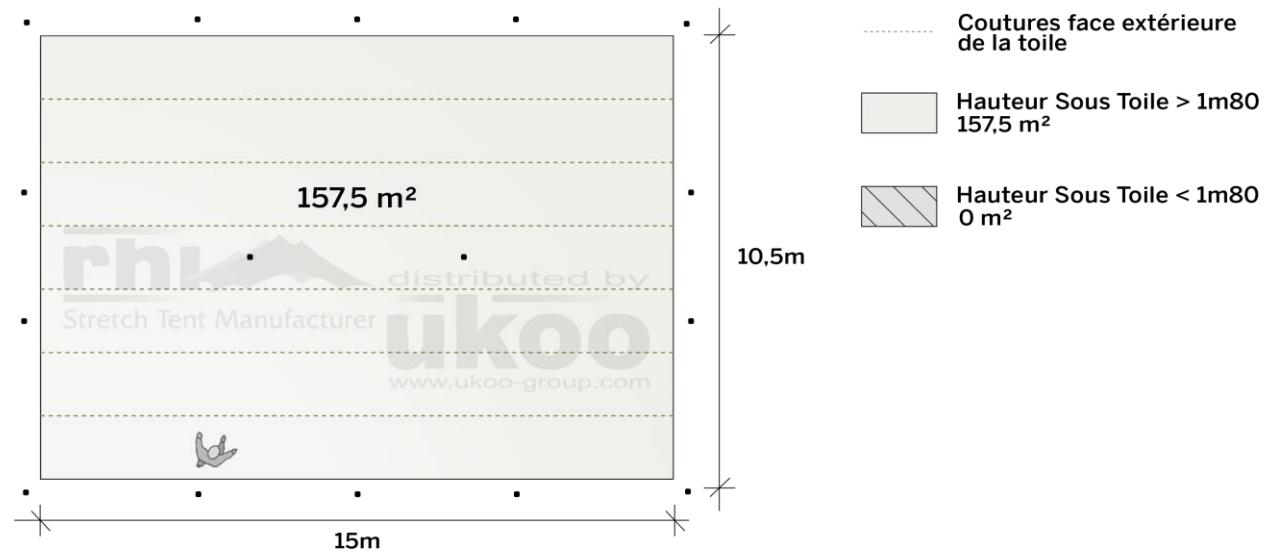

FICHE TECHNIQUE – Gamme Pro

Tente Stretch RHI-M157-C1P1 : 4 angles ouverts avec panneaux

Dimensions de la toile : 10,5 m x 15 m (157 m²)

Couleur de la toile : Sable - *Existe en blanc perlé, blanc opaque, taupe, noir, rouge*

Surface utile : 157 m²

VERSIONS D'OSSATURE

- 1 Toile Stretch RHI de 10,5 m x 7,5 m
- 14 Poteaux de tour
- 2 Mâts centraux
- 17 Points d'ancrage

BOIS D'EUCALYPTUS – EUV1

- Poteaux de tour en bois d'eucalyptus
- Mâts centraux en aluminium anodisé Ø 76 mm / 3 mm avec habillage lycra noir

ALUMINIUM ANODISE – AL-D3

- Poteaux de tour & mâts centraux en aluminium anodisé Ø 76 mm / 3 mm

BOIS D'EUCALYPTUS – EUV2

- Poteaux de tour & mâts centraux en bois d'eucalyptus

DIMENSIONS & EMPRISE AU SOL

SURFACE UTILE

EXEMPLES D'AMÉNAGEMENT & CAPACITÉS D'ACCUEIL

Format tables rondes

Diamètre : 150 cm / 10 pax
Capacité d'accueil : 130 pax

Format tables rectangulaires

Dimensions : 103 cm x 213 cm / 10 pax
Capacité d'accueil : 150 pax