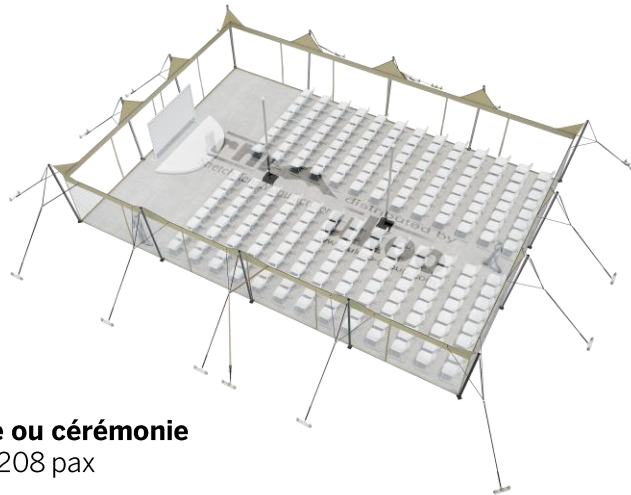

FICHE TECHNIQUE – Gamme Pro

Tente Stretch RHI-M157-C1P1 : 4 angles ouverts avec panneaux

Dimensions de la toile : 10,5 m x 15 m (157 m²)

Couleur de la toile : Sable - *Existe en blanc perlé, blanc opaque, taupe, noir, rouge*

Surface utile : 157 m²

VERSIONS D'OSSATURE

- 1 Toile Stretch RHI de 10,5 m x 7,5 m
- 14 Poteaux de tour
- 2 Mâts centraux
- 17 Points d'ancrage

BOIS D'EUCALYPTUS – EUV1

- Poteaux de tour en bois d'eucalyptus
- Mâts centraux en aluminium anodisé Ø 76 mm / 3 mm avec habillage lycra noir

EXEMPLES D'AMÉNAGEMENT & CAPACITÉS D'ACCUEIL

Format tables rondes

Diamètre : 150 cm / 10 pax
Capacité d'accueil : 130 pax

Format tables rectangulaires

Dimensions : 103 cm x 213 cm / 10 pax
Capacité d'accueil : 150 pax

Format conférence ou cérémonie

Capacité d'accueil : 208 pax

Format cocktail debout

Capacité d'accueil : 314 pax