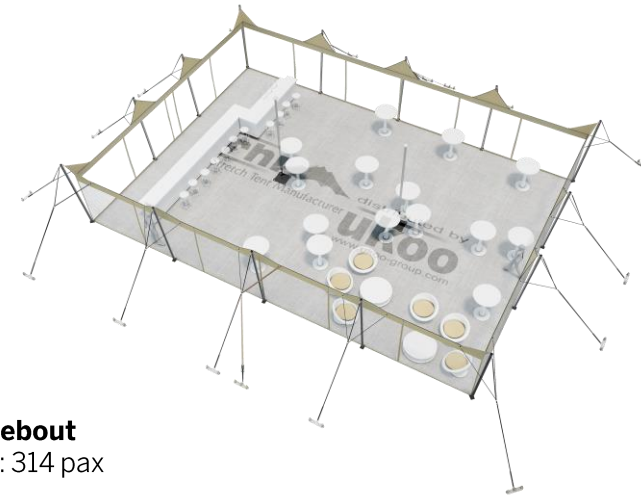

FICHE TECHNIQUE – Gamme Pro

Tente Stretch RHI-M157-C1P1 : 4 angles ouverts avec panneaux

Dimensions de la toile : 10,5 m x 15 m (157 m²)

Couleur de la toile : Sable - *Existe en blanc perlé, blanc opaque, taupe, noir, rouge*

Surface utile : 157 m²

VERSIONS D'OSSATURE

- 1 Toile Stretch RHI de 10,5 m x 7,5 m
- 14 Poteaux de tour
- 2 Mâts centraux
- 17 Points d'ancrage

BOIS D'EUCALYPTUS – EUV1

- Poteaux de tour en bois d'eucalyptus
- Mâts centraux en aluminium anodisé Ø 76 mm / 3 mm avec habillage lycra noir

EXEMPLES D'AMÉNAGEMENT & CAPACITÉS D'ACCUEIL

Format tables rondes

Diamètre : 150 cm / 10 pax
Capacité d'accueil : 130 pax

Format tables rectangulaires

Dimensions : 103 cm x 213 cm / 10 pax
Capacité d'accueil : 150 pax

Format conférence ou cérémonie

Capacité d'accueil : 208 pax

Format cocktail debout

Capacité d'accueil : 314 pax