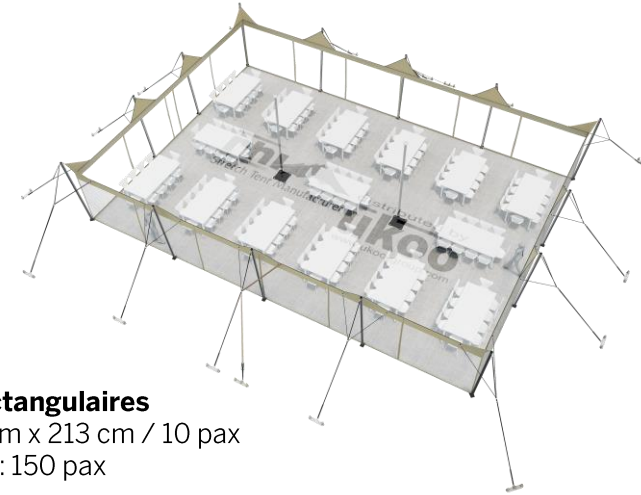

FICHE TECHNIQUE – Gamme Pro

Tente Stretch RHI-M157-C1P1 : 4 angles ouverts avec panneaux

Dimensions de la toile : 10,5 m x 15 m (157 m²)

Couleur de la toile : Sable - *Existe en blanc perlé, blanc opaque, taupe, noir, rouge*

Surface utile : 157 m²

VERSIONS D'OSSATURE

- 1 Toile Stretch RHI de 10,5 m x 7,5 m
- 14 Poteaux de tour
- 2 Mâts centraux
- 17 Points d'ancrage

BOIS D'EUCALYPTUS – EUV1

- Poteaux de tour en bois d'eucalyptus
- Mâts centraux en aluminium anodisé Ø 76 mm / 3 mm avec habillage lycra noir

ALUMINIUM ANODISE – AL-D3

- Poteaux de tour & mâts centraux en aluminium anodisé Ø 76 mm / 3 mm

BOIS D'EUCALYPTUS – EUV2

- Poteaux de tour & mâts centraux en bois d'eucalyptus

DIMENSIONS & EMPRISE AU SOL

SURFACE UTILE

EXEMPLES D'AMÉNAGEMENT & CAPACITÉS D'ACCUEIL

Format tables rondes

Diamètre : 150 cm / 10 pax
Capacité d'accueil : 130 pax

Format tables rectangulaires

Dimensions : 103 cm x 213 cm / 10 pax
Capacité d'accueil : 150 pax