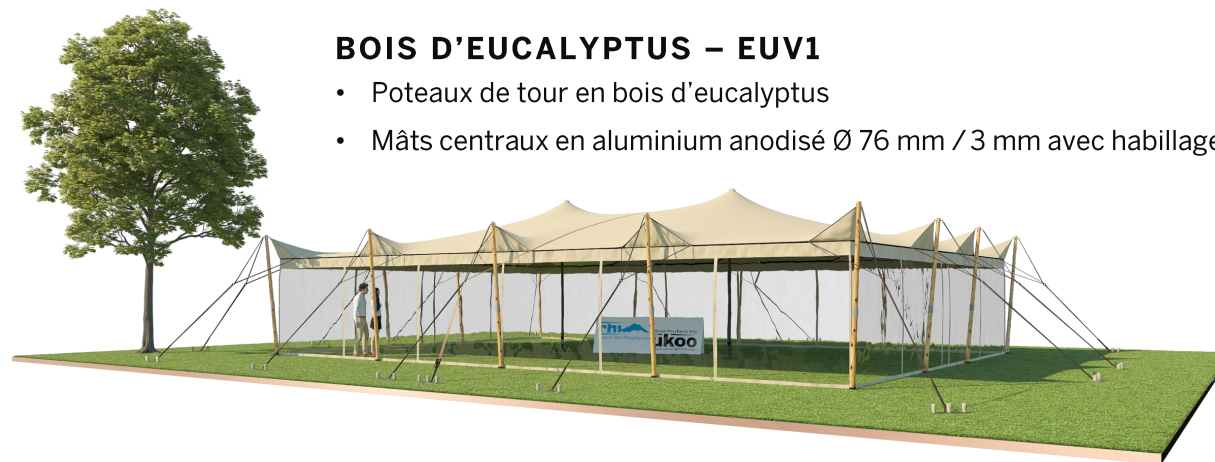

FICHE TECHNIQUE – Gamme Pro

Tente Stretch RHI-M157-C1P1 : 4 angles ouverts avec panneaux

Dimensions de la toile : 10,5 m x 15 m (157 m²)

Couleur de la toile : Sable - *Existe en blanc perlé, blanc opaque, taupe, noir, rouge*

Surface utile : 157 m²

VERSIONS D'OSSATURE

- 1 Toile Stretch RHI de 10,5 m x 7,5 m
- 14 Poteaux de tour
- 2 Mâts centraux
- 17 Points d'ancrage

BOIS D'EUCALYPTUS – EUV1

- Poteaux de tour en bois d'eucalyptus
- Mâts centraux en aluminium anodisé Ø 76 mm / 3 mm avec habillage lycra noir

ALUMINIUM ANODISE – AL-D3

- Poteaux de tour & mâts centraux en aluminium anodisé Ø 76 mm / 3 mm

BOIS D'EUCALYPTUS – EUV2

- Poteaux de tour & mâts centraux en bois d'eucalyptus

DIMENSIONS & EMPRISE AU SOL

SURFACE UTILE

EXEMPLES D'AMÉNAGEMENT & CAPACITÉS D'ACCUEIL

Format tables rondes

Diamètre : 150 cm / 10 pax
Capacité d'accueil : 130 pax

Format tables rectangulaires

Dimensions : 103 cm x 213 cm / 10 pax
Capacité d'accueil : 150 pax