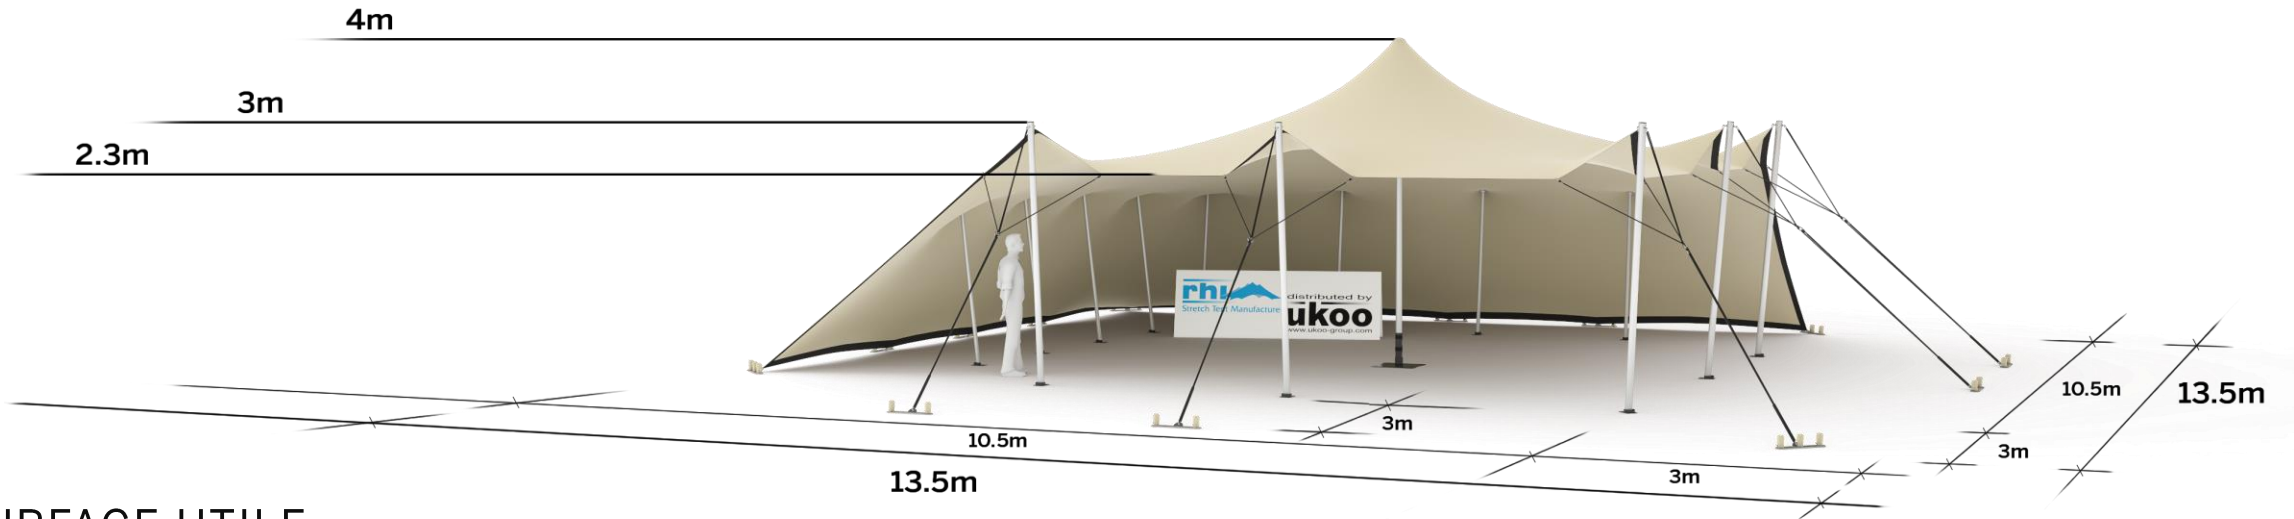

FICHE TECHNIQUE – Gamme Pro

Tente Stretch RHI-M110-C6 : 2 côtés au sol

Dimensions de la toile : 10,5 m x 10,5 m (110 m²)

Couleur de la toile : Sable - *Existe en blanc perlé, blanc opaque, taupe, noir, rouge*

Surface utile : 74 m²

VERSIONS D'OSSATURE

- 1 Toile Stretch RHI de 10,5 m x 7,5 m
- 5 Poteaux de tour
- 1 Mât central
- 14 Points d'ancrage

BOIS D'EUCALYPTUS – EUV1

- Poteaux de tour en bois d'eucalyptus
- Mât central en aluminium anodisé Ø 76 mm / 3 mm avec habillage lycra noir

BOIS D'EUCALYPTUS – EUV2

- Poteaux de tour & mât central en bois d'eucalyptus

ALUMINIUM ANODISÉ – AL-D3

- Poteaux de tour & mât central en aluminium anodisé Ø 76 mm / 3 mm

DIMENSIONS & EMPRISE AU SOL

SURFACE UTILE

EXEMPLES D'AMÉNAGEMENT & CAPACITÉS D'ACCUEIL

Format tables rondes

Diamètre : 150 cm / 10 pax
Capacité d'accueil : 60 pax

Format tables rectangulaires

Dimensions : 103 cm x 213 cm / 10 pax
Capacité d'accueil : 70 pax