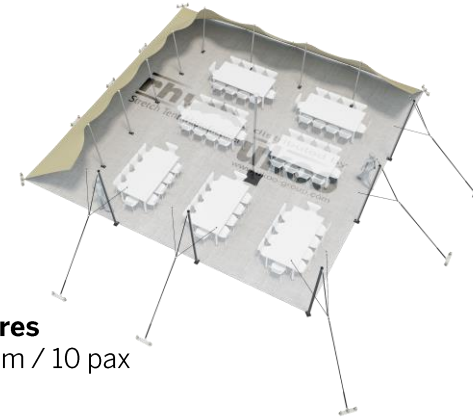

FICHE TECHNIQUE – Gamme Pro

Tente Stretch RHI-M110-C6 : 2 côtés au sol

Dimensions de la toile : 10,5 m x 10,5 m (110 m²)

Couleur de la toile : Sable - *Existe en blanc perlé, blanc opaque, taupe, noir, rouge*

Surface utile : 74 m²

VERSIONS D'OSSATURE

- 1 Toile Stretch RHI de 10,5 m x 7,5 m
- 5 Poteaux de tour
- 1 Mât central
- 14 Points d'ancrage

BOIS D'EUCALYPTUS – EUV1

- Poteaux de tour en bois d'eucalyptus
- Mât central en aluminium anodisé Ø 76 mm / 3 mm avec habillage lycra noir

BOIS D'EUCALYPTUS – EUV2

- Poteaux de tour & mât central en bois d'eucalyptus

ALUMINIUM ANODISÉ – AL-D3

- Poteaux de tour & mât central en aluminium anodisé Ø 76 mm / 3 mm

DIMENSIONS & EMPRISE AU SOL

SURFACE UTILE

EXEMPLES D'AMÉNAGEMENT & CAPACITÉS D'ACCUEIL

Format tables rondes

Diamètre : 150 cm / 10 pax
Capacité d'accueil : 60 pax

Format tables rectangulaires

Dimensions : 103 cm x 213 cm / 10 pax
Capacité d'accueil : 70 pax