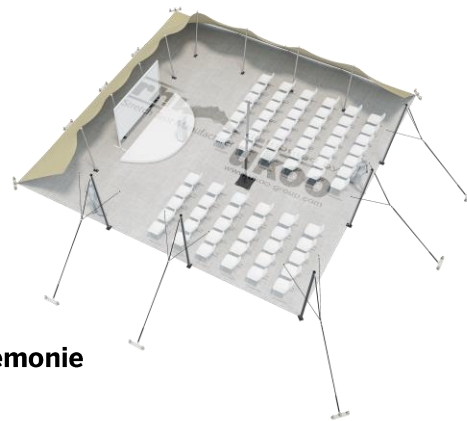

FICHE TECHNIQUE – Gamme Pro

Tente Stretch RHI-M110-C6 : 2 côtés au sol

Dimensions de la toile : 10,5 m x 10,5 m (110 m²)

Couleur de la toile : Sable - *Existe en blanc perlé, blanc opaque, taupe, noir, rouge*

Surface utile : 74 m²

VERSIONS D'OSSATURE

- 1 Toile Stretch RHI de 10,5 m x 7,5 m
- 5 Poteaux de tour
- 1 Mât central
- 14 Points d'ancrage

BOIS D'EUCALYPTUS – EUV1

- Poteaux de tour en bois d'eucalyptus
- Mât central en aluminium anodisé Ø 76 mm / 3 mm avec habillage lycra noir

EXEMPLES D'AMÉNAGEMENT & CAPACITÉS D'ACCUEIL

Format tables rondes

Diamètre : 150 cm / 10 pax
Capacité d'accueil : 60 pax

Format tables rectangulaires

Dimensions : 103 cm x 213 cm / 10 pax
Capacité d'accueil : 70 pax

Format conférence ou cérémonie

Capacité d'accueil : 72 pax

Format cocktail debout

Capacité d'accueil : 148 pax