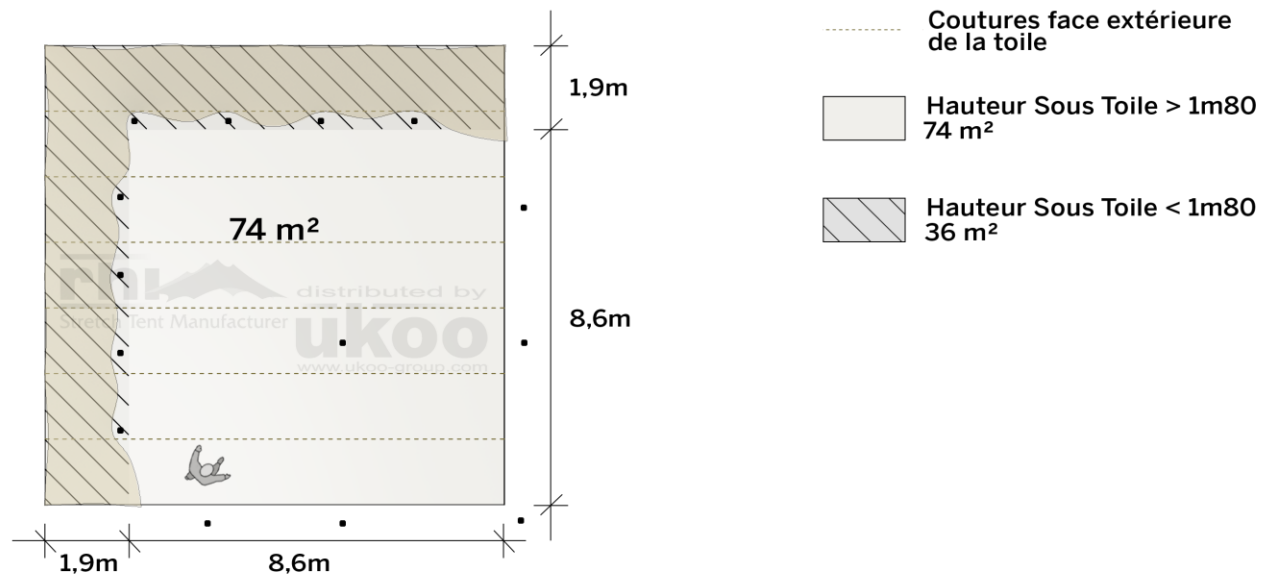

FICHE TECHNIQUE – Gamme Pro

Tente Stretch RHI-M110-C6 : 2 côtés au sol

Dimensions de la toile : 10,5 m x 10,5 m (110 m²)

Couleur de la toile : Sable - *Existe en blanc perlé, blanc opaque, taupe, noir, rouge*

Surface utile : 74 m²

VERSIONS D'OSSATURE

- 1 Toile Stretch RHI de 10,5 m x 7,5 m
- 5 Poteaux de tour
- 1 Mât central
- 14 Points d'ancrage

BOIS D'EUCALYPTUS – EUV1

- Poteaux de tour en bois d'eucalyptus
- Mât central en aluminium anodisé Ø 76 mm / 3 mm avec habillage lycra noir

BOIS D'EUCALYPTUS – EUV2

- Poteaux de tour & mât central en bois d'eucalyptus

ALUMINIUM ANODISÉ – AL-D3

- Poteaux de tour & mât central en aluminium anodisé Ø 76 mm / 3 mm

DIMENSIONS & EMPRISE AU SOL

SURFACE UTILE

EXEMPLES D'AMÉNAGEMENT & CAPACITÉS D'ACCUEIL

Format tables rondes

Diamètre : 150 cm / 10 pax
Capacité d'accueil : 60 pax

Format tables rectangulaires

Dimensions : 103 cm x 213 cm / 10 pax
Capacité d'accueil : 70 pax