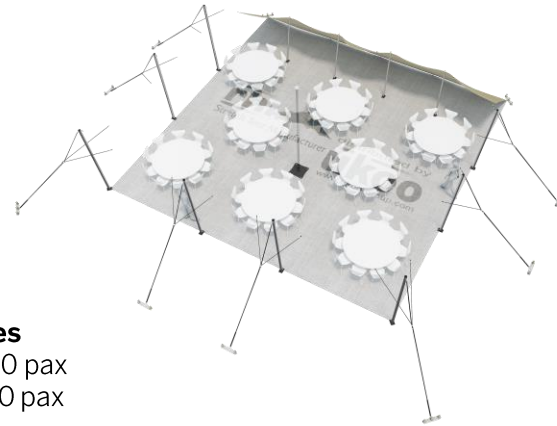

FICHE TECHNIQUE – Gamme Pro

Tente Stretch RHI-M110-C4 : 1 côté au sol

Dimensions de la toile : 10,5 m x 10,5 m (110 m²)

Couleur de la toile : Sable - *Existe en blanc perlé, blanc opaque, taupe, noir, rouge*

Surface utile : 90 m²

VERSIONS D'OSSATURE

- 1 Toile Stretch RHI de 10,5 m x 7,5 m
- 8 Poteaux de tour
- 1 Mât central
- 13 Points d'ancrage

BOIS D'EUCALYPTUS – EUV1

- Poteaux de tour en bois d'eucalyptus
- Mât central en aluminium anodisé Ø 76 mm / 3 mm avec habillage lycra noir

BOIS D'EUCALYPTUS – EUV2

- Poteaux de tour & mât central en bois d'eucalyptus

ALUMINIUM ANODISÉ – AL-D3

- Poteaux de tour & mât central en aluminium anodisé Ø 76 mm / 3 mm

DIMENSIONS & EMPRISE AU SOL

SURFACE UTILE

EXEMPLES D'AMÉNAGEMENT & CAPACITÉS D'ACCUEIL

Format tables rondes

Diamètre : 150 cm / 10 pax
Capacité d'accueil : 80 pax

Format tables rectangulaires

Dimensions : 103 cm x 213 cm / 10 pax
Capacité d'accueil : 100 pax