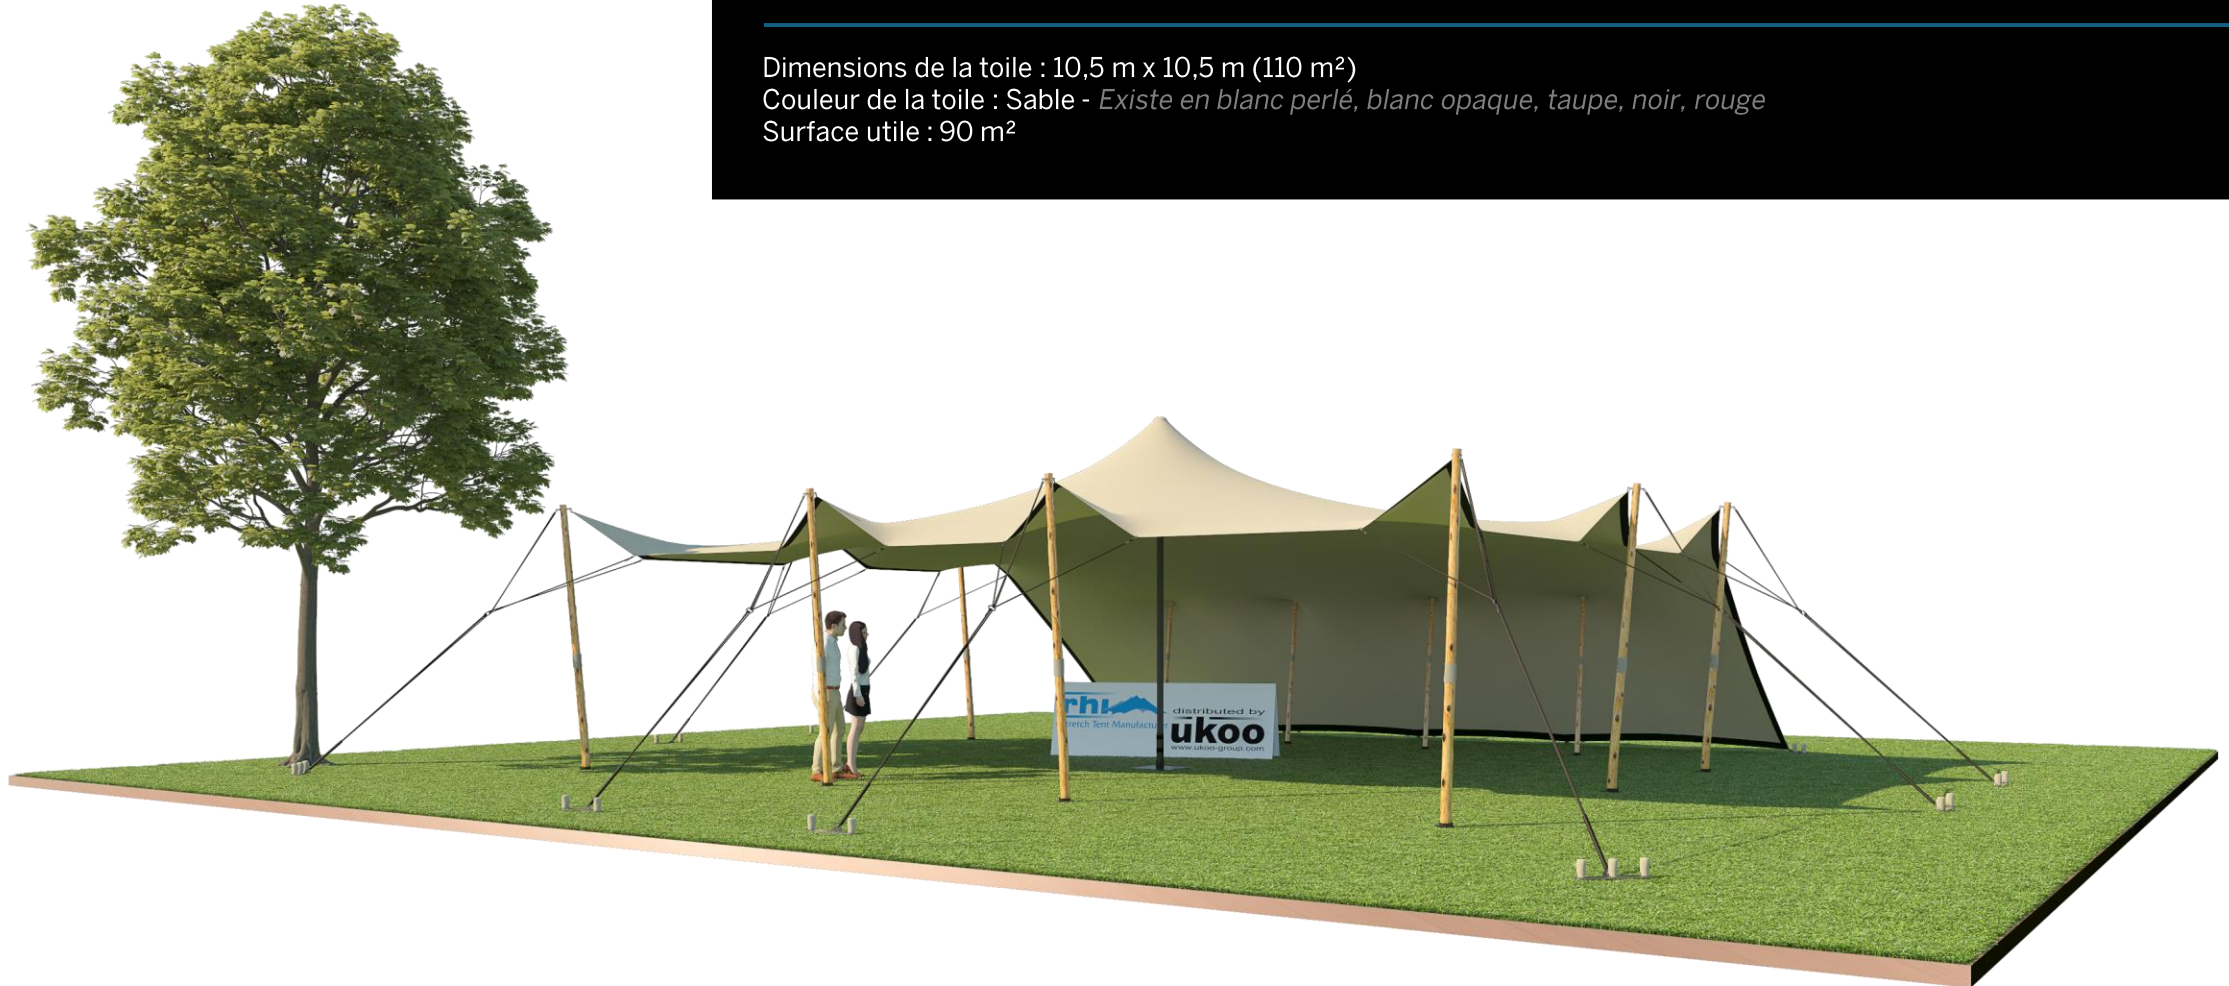

FICHE TECHNIQUE – Gamme Pro

Tente Stretch RHI-M110-C4 : 1 côté au sol

Dimensions de la toile : 10,5 m x 10,5 m (110 m²)

Couleur de la toile : Sable - *Existe en blanc perlé, blanc opaque, taupe, noir, rouge*

Surface utile : 90 m²

VERSIONS D'OSSATURE

- 1 Toile Stretch RHI de 10,5 m x 7,5 m
- 8 Poteaux de tour
- 1 Mât central
- 13 Points d'ancrage

BOIS D'EUCALYPTUS – EUV1

- Poteaux de tour en bois d'eucalyptus
- Mât central en aluminium anodisé Ø 76 mm / 3 mm avec habillage lycra noir

BOIS D'EUCALYPTUS – EUV2

- Poteaux de tour & mât central en bois d'eucalyptus

ALUMINIUM ANODISÉ – AL-D3

- Poteaux de tour & mât central en aluminium anodisé Ø 76 mm / 3 mm

DIMENSIONS & EMPRISE AU SOL

SURFACE UTILE

EXEMPLES D'AMÉNAGEMENT & CAPACITÉS D'ACCUEIL

Format tables rondes

Diamètre : 150 cm / 10 pax
Capacité d'accueil : 80 pax

Format tables rectangulaires

Dimensions : 103 cm x 213 cm / 10 pax
Capacité d'accueil : 100 pax