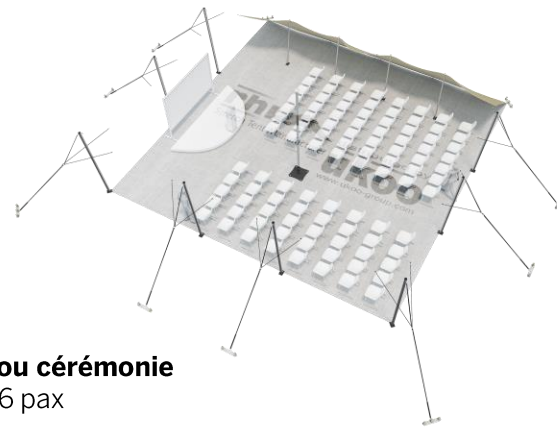

FICHE TECHNIQUE – Gamme Pro

Tente Stretch RHI-M110-C4 : 1 côté au sol

Dimensions de la toile : 10,5 m x 10,5 m (110 m²)

Couleur de la toile : Sable - *Existe en blanc perlé, blanc opaque, taupe, noir, rouge*

Surface utile : 90 m²

VERSIONS D'OSSATURE

- 1 Toile Stretch RHI de 10,5 m x 7,5 m
- 8 Poteaux de tour
- 1 Mât central
- 13 Points d'ancrage

BOIS D'EUCALYPTUS – EUV1

- Poteaux de tour en bois d'eucalyptus
- Mât central en aluminium anodisé Ø 76 mm / 3 mm avec habillage lycra noir

EXEMPLES D'AMÉNAGEMENT & CAPACITÉS D'ACCUEIL

Format tables rondes

Diamètre : 150 cm / 10 pax
Capacité d'accueil : 80 pax

Format tables rectangulaires

Dimensions : 103 cm x 213 cm / 10 pax
Capacité d'accueil : 100 pax

Format conférence ou cérémonie

Capacité d'accueil : 96 pax

Format cocktail debout

Capacité d'accueil : 180 pax