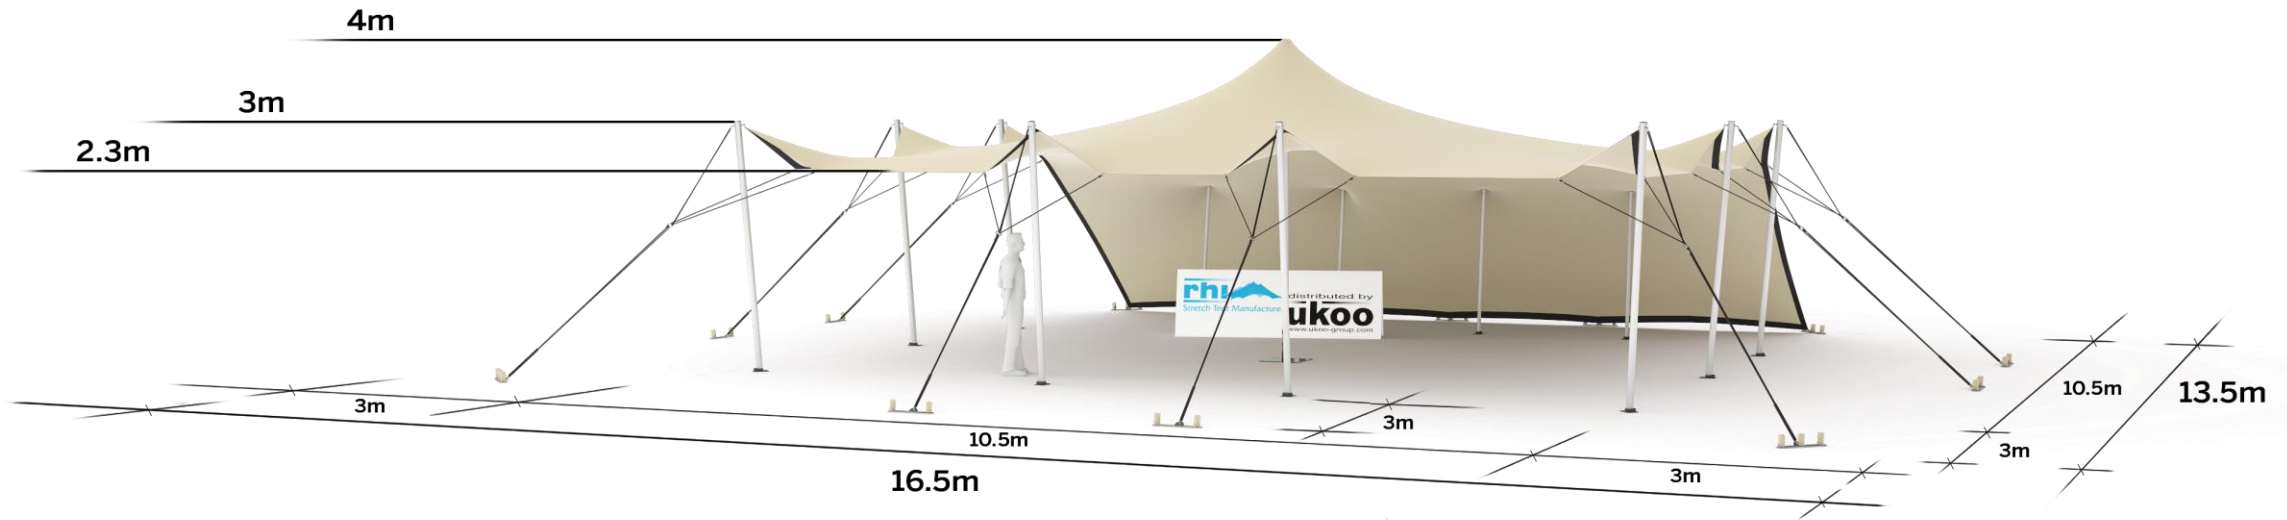

FICHE TECHNIQUE – Gamme Pro

Tente Stretch RHI-M110-C4 : 1 côté au sol

Dimensions de la toile : 10,5 m x 10,5 m (110 m²)

Couleur de la toile : Sable - *Existe en blanc perlé, blanc opaque, taupe, noir, rouge*

Surface utile : 90 m²

VERSIONS D'OSSATURE

- 1 Toile Stretch RHI de 10,5 m x 7,5 m
- 8 Poteaux de tour
- 1 Mât central
- 13 Points d'ancrage

BOIS D'EUCALYPTUS – EUV1

- Poteaux de tour en bois d'eucalyptus
- Mât central en aluminium anodisé Ø 76 mm / 3 mm avec habillage lycra noir

BOIS D'EUCALYPTUS – EUV2

- Poteaux de tour & mât central en bois d'eucalyptus

ALUMINIUM ANODISÉ – AL-D3

- Poteaux de tour & mât central en aluminium anodisé Ø 76 mm / 3 mm

DIMENSIONS & EMPRISE AU SOL

SURFACE UTILE

EXEMPLES D'AMÉNAGEMENT & CAPACITÉS D'ACCUEIL

Format tables rondes

Diamètre : 150 cm / 10 pax
Capacité d'accueil : 80 pax

Format tables rectangulaires

Dimensions : 103 cm x 213 cm / 10 pax
Capacité d'accueil : 100 pax