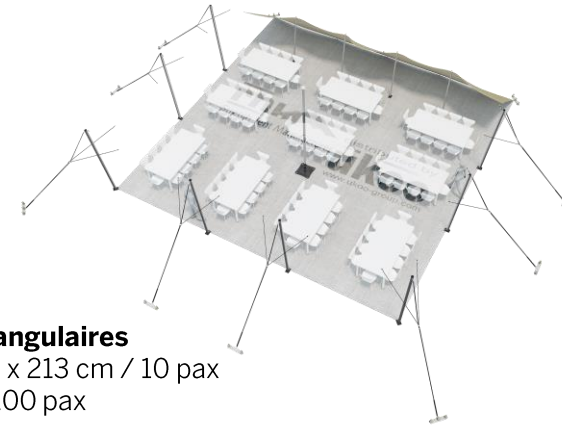

FICHE TECHNIQUE – Gamme Pro

Tente Stretch RHI-M110-C4 : 1 côté au sol

Dimensions de la toile : 10,5 m x 10,5 m (110 m²)

Couleur de la toile : Sable - *Existe en blanc perlé, blanc opaque, taupe, noir, rouge*

Surface utile : 90 m²

VERSIONS D'OSSATURE

- 1 Toile Stretch RHI de 10,5 m x 7,5 m
- 8 Poteaux de tour
- 1 Mât central
- 13 Points d'ancrage

BOIS D'EUCALYPTUS – EUV1

- Poteaux de tour en bois d'eucalyptus
- Mât central en aluminium anodisé Ø 76 mm / 3 mm avec habillage lycra noir

BOIS D'EUCALYPTUS – EUV2

- Poteaux de tour & mât central en bois d'eucalyptus

ALUMINIUM ANODISÉ – AL-D3

- Poteaux de tour & mât central en aluminium anodisé Ø 76 mm / 3 mm

DIMENSIONS & EMPRISE AU SOL

SURFACE UTILE

EXEMPLES D'AMÉNAGEMENT & CAPACITÉS D'ACCUEIL

Format tables rondes

Diamètre : 150 cm / 10 pax
Capacité d'accueil : 80 pax

Format tables rectangulaires

Dimensions : 103 cm x 213 cm / 10 pax
Capacité d'accueil : 100 pax