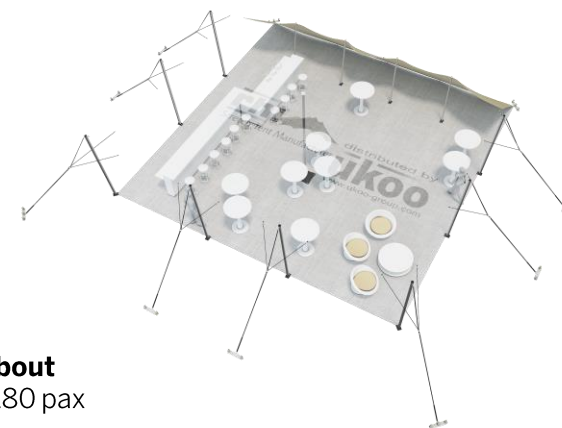

FICHE TECHNIQUE – Gamme Pro

Tente Stretch RHI-M110-C4 : 1 côté au sol

Dimensions de la toile : 10,5 m x 10,5 m (110 m²)

Couleur de la toile : Sable - *Existe en blanc perlé, blanc opaque, taupe, noir, rouge*

Surface utile : 90 m²

VERSIONS D'OSSATURE

- 1 Toile Stretch RHI de 10,5 m x 7,5 m
- 8 Poteaux de tour
- 1 Mât central
- 13 Points d'ancrage

BOIS D'EUCALYPTUS – EUV1

- Poteaux de tour en bois d'eucalyptus
- Mât central en aluminium anodisé Ø 76 mm / 3 mm avec habillage lycra noir

EXEMPLES D'AMÉNAGEMENT & CAPACITÉS D'ACCUEIL

Format tables rondes

Diamètre : 150 cm / 10 pax
Capacité d'accueil : 80 pax

Format tables rectangulaires

Dimensions : 103 cm x 213 cm / 10 pax
Capacité d'accueil : 100 pax

Format conférence ou cérémonie

Capacité d'accueil : 96 pax

Format cocktail debout

Capacité d'accueil : 180 pax