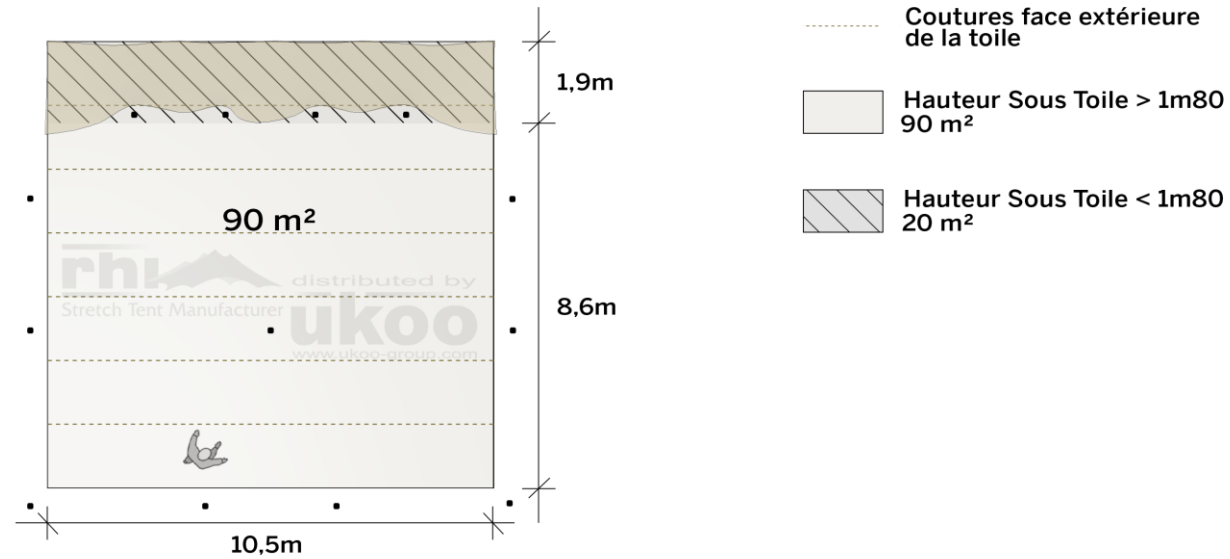

FICHE TECHNIQUE – Gamme Pro

Tente Stretch RHI-M110-C4 : 1 côté au sol

Dimensions de la toile : 10,5 m x 10,5 m (110 m²)

Couleur de la toile : Sable - *Existe en blanc perlé, blanc opaque, taupe, noir, rouge*

Surface utile : 90 m²

VERSIONS D'OSSATURE

- 1 Toile Stretch RHI de 10,5 m x 7,5 m
- 8 Poteaux de tour
- 1 Mât central
- 13 Points d'ancrage

BOIS D'EUCALYPTUS – EUV1

- Poteaux de tour en bois d'eucalyptus
- Mât central en aluminium anodisé Ø 76 mm / 3 mm avec habillage lycra noir

BOIS D'EUCALYPTUS – EUV2

- Poteaux de tour & mât central en bois d'eucalyptus

ALUMINIUM ANODISÉ – AL-D3

- Poteaux de tour & mât central en aluminium anodisé Ø 76 mm / 3 mm

DIMENSIONS & EMPRISE AU SOL

SURFACE UTILE

EXEMPLES D'AMÉNAGEMENT & CAPACITÉS D'ACCUEIL

Format tables rondes

Diamètre : 150 cm / 10 pax
Capacité d'accueil : 80 pax

Format tables rectangulaires

Dimensions : 103 cm x 213 cm / 10 pax
Capacité d'accueil : 100 pax