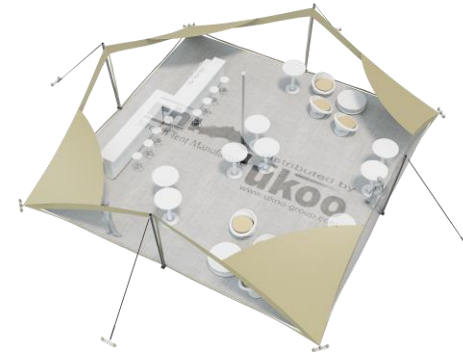

Format cocktail debout

Capacité d'accueil : 156 pax