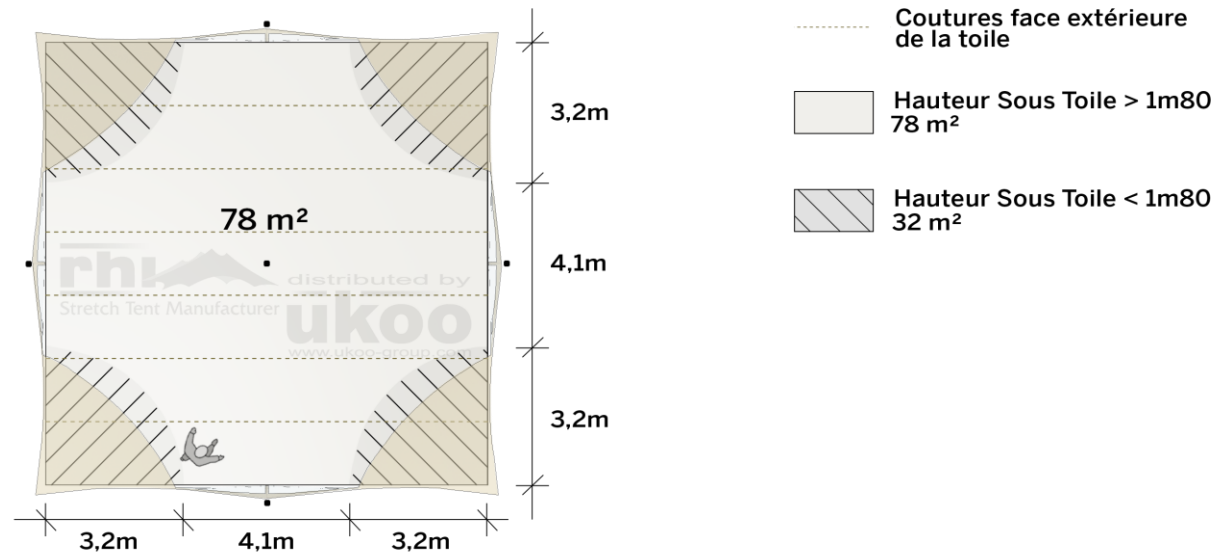

DIMENSIONS & EMPRISE AU SOL

SURFACE UTILE