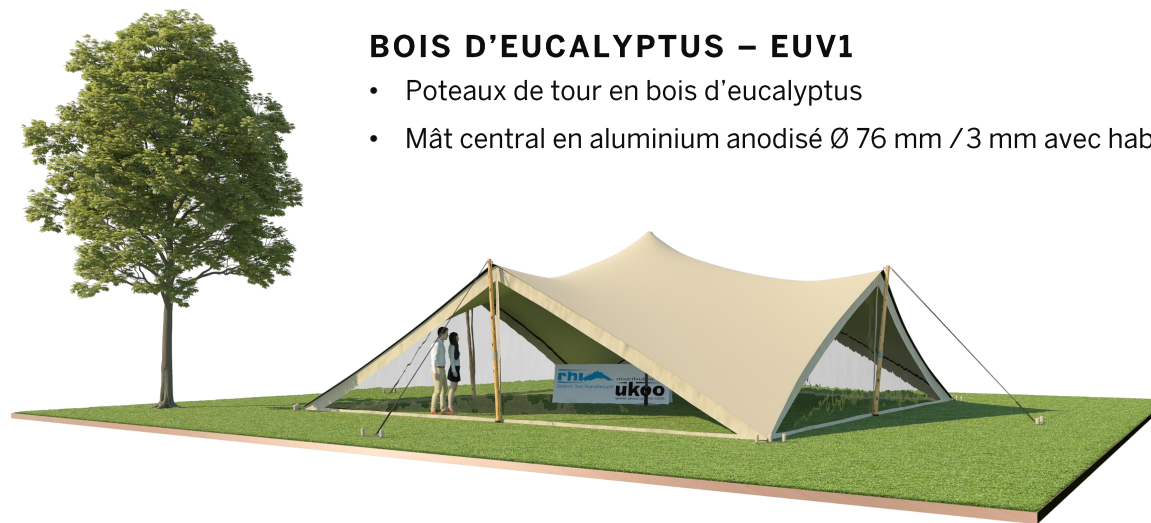

VERSIONS D'OSSATURE

- 1 Toile Stretch RHI de 10,5 m x 7,5 m
- 4 Poteaux de tour
- 1 Mât central
- 8 Points d'ancrage

BOIS D'EUCALYPTUS – EUV1

- Poteaux de tour en bois d'eucalyptus
- Mât central en aluminium anodisé Ø 76 mm / 3 mm avec habillage lycra noir