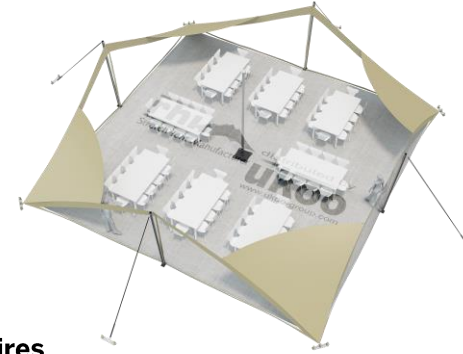

## Tente Stretch RHI-M110-C2P1 : 4 angles au sol avec portes triangulaires

Dimensions de la toile : 10,5 m x 10,5 m (110 m<sup>2</sup>)

Couleur de la toile : Sable - *Existe en blanc perlé, blanc opaque, taupe, noir, rouge*

Surface utile : 78 m<sup>2</sup>

## SURFACE UTILE

### **Format tables rondes**

Diamètre : 150 cm / 10 pax  
Capacité d'accueil : 60 pax