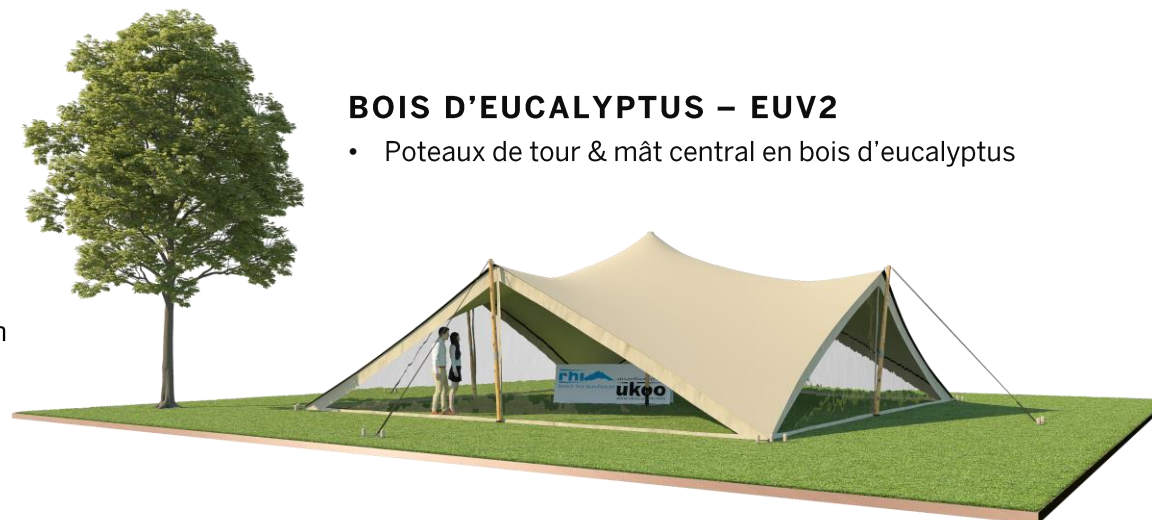

BOIS D'EUCALYPTUS – EUV2

- Poteaux de tour & mât central en bois d'eucalyptus