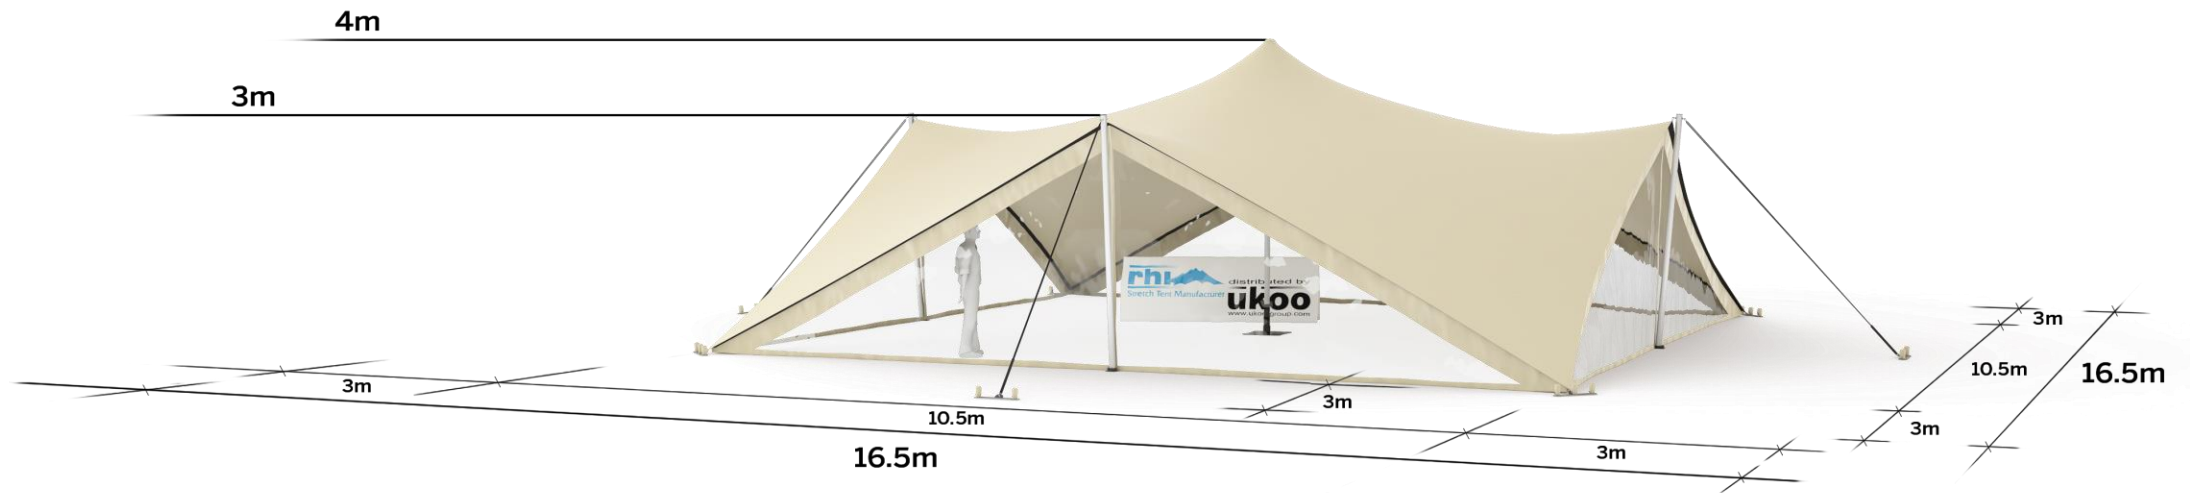

## Tente Stretch RHI-M110-C2P1 : 4 angles au sol avec portes triangulaires

Dimensions de la toile : 10,5 m x 10,5 m (110 m<sup>2</sup>)

Couleur de la toile : Sable - *Existe en blanc perlé, blanc opaque, taupe, noir, rouge*

Surface utile : 78 m<sup>2</sup>

## DIMENSIONS & EMPRISE AU SOL

### **Format tables rondes**

Diamètre : 150 cm / 10 pax  
Capacité d'accueil : 60 pax