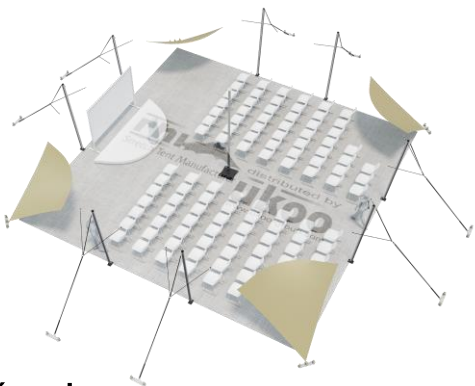

FICHE TECHNIQUE – Gamme Pro

Tente Stretch RHI-M110-C2 : 4 angles au sol

Dimensions de la toile : 10,5 m x 10,5 m (110 m²)

Couleur de la toile : Sable - *Existe en blanc perlé, blanc opaque, taupe, noir, rouge*

Surface utile : 86 m²

VERSIONS D'OSSATURE

- 1 Toile Stretch RHI de 10,5 m x 7,5 m
- 8 Poteaux de tour
- 1 Mât central
- 12 Points d'ancrage

BOIS D'EUCALYPTUS – EUV1

- Poteaux de tour en bois d'eucalyptus
- Mât central en aluminium anodisé Ø 76 mm / 3 mm avec habillage lycra noir

BOIS D'EUCALYPTUS – EUV2

- Poteaux de tour & mât central en bois d'eucalyptus

ALUMINIUM ANODISÉ – AL-D3

- Poteaux de tour & mât central en aluminium anodisé Ø 76 mm / 3 mm

EXEMPLES D'AMÉNAGEMENT & CAPACITÉS D'ACCUEIL

Format tables rondes

Diamètre : 150 cm / 10 pax
Capacité d'accueil : 70 pax

Format tables rectangulaires

Dimensions : 103 cm x 213 cm / 10 pax
Capacité d'accueil : 80 pax

Format conférence ou cérémonie

Capacité d'accueil : 98 pax