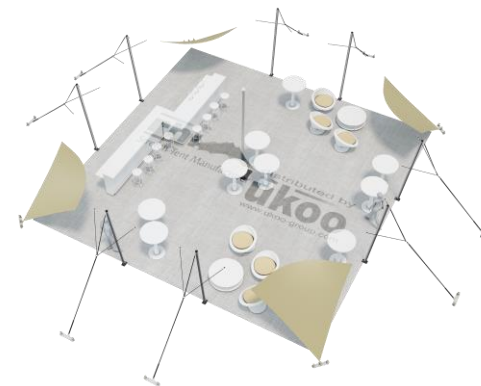

FICHE TECHNIQUE – Gamme Pro

Tente Stretch RHI-M110-C2 : 4 angles au sol

Dimensions de la toile : 10,5 m x 10,5 m (110 m²)

Couleur de la toile : Sable - *Existe en blanc perlé, blanc opaque, taupe, noir, rouge*

Surface utile : 86 m²

VERSIONS D'OSSATURE

- 1 Toile Stretch RHI de 10,5 m x 7,5 m
- 8 Poteaux de tour
- 1 Mât central
- 12 Points d'ancrage

BOIS D'EUCALYPTUS – EUV1

- Poteaux de tour en bois d'eucalyptus
- Mât central en aluminium anodisé Ø 76 mm / 3 mm avec habillage lycra noir

Format tables rondes

Diamètre : 150 cm / 10 pax
Capacité d'accueil : 70 pax

Format tables rectangulaires

Dimensions : 103 cm x 213 cm / 10 pax
Capacité d'accueil : 80 pax

Format conférence ou cérémonie

Capacité d'accueil : 98 pax

Format cocktail debout

Capacité d'accueil : 172 pax