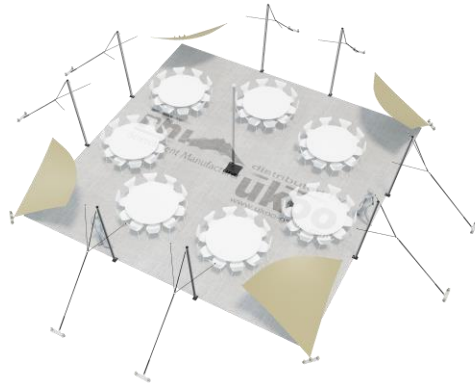

FICHE TECHNIQUE – Gamme Pro

Tente Stretch RHI-M110-C2 : 4 angles au sol

Dimensions de la toile : 10,5 m x 10,5 m (110 m²)

Couleur de la toile : Sable - *Existe en blanc perlé, blanc opaque, taupe, noir, rouge*

Surface utile : 86 m²

VERSIONS D'OSSATURE

- 1 Toile Stretch RHI de 10,5 m x 7,5 m
- 8 Poteaux de tour
- 1 Mât central
- 12 Points d'ancrage

BOIS D'EUCALYPTUS – EUV1

- Poteaux de tour en bois d'eucalyptus
- Mât central en aluminium anodisé Ø 76 mm / 3 mm avec habillage lycra noir

BOIS D'EUCALYPTUS – EUV2

- Poteaux de tour & mât central en bois d'eucalyptus

ALUMINIUM ANODISÉ – AL-D3

- Poteaux de tour & mât central en aluminium anodisé Ø 76 mm / 3 mm

EXEMPLES D'AMÉNAGEMENT & CAPACITÉS D'ACCUEIL

Format tables rondes

Diamètre : 150 cm / 10 pax
Capacité d'accueil : 70 pax

Format tables rectangulaires

Dimensions : 103 cm x 213 cm / 10 pax
Capacité d'accueil : 80 pax

Format conférence ou cérémonie

Capacité d'accueil : 98 pax