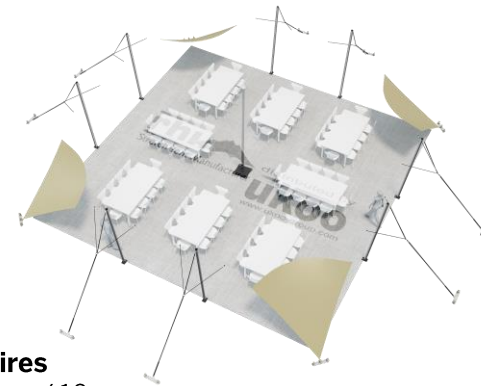

FICHE TECHNIQUE – Gamme Pro

Tente Stretch RHI-M110-C2 : 4 angles au sol

Dimensions de la toile : 10,5 m x 10,5 m (110 m²)

Couleur de la toile : Sable - *Existe en blanc perlé, blanc opaque, taupe, noir, rouge*

Surface utile : 86 m²

VERSIONS D'OSSATURE

- 1 Toile Stretch RHI de 10,5 m x 7,5 m
- 8 Poteaux de tour
- 1 Mât central
- 12 Points d'ancrage

BOIS D'EUCALYPTUS – EUV1

- Poteaux de tour en bois d'eucalyptus
- Mât central en aluminium anodisé Ø 76 mm / 3 mm avec habillage lycra noir

BOIS D'EUCALYPTUS – EUV2

- Poteaux de tour & mât central en bois d'eucalyptus

ALUMINIUM ANODISÉ – AL-D3

- Poteaux de tour & mât central en aluminium anodisé Ø 76 mm / 3 mm

EXEMPLES D'AMÉNAGEMENT & CAPACITÉS D'ACCUEIL

Format tables rondes

Diamètre : 150 cm / 10 pax
Capacité d'accueil : 70 pax

Format tables rectangulaires

Dimensions : 103 cm x 213 cm / 10 pax
Capacité d'accueil : 80 pax

Format conférence ou cérémonie

Capacité d'accueil : 98 pax