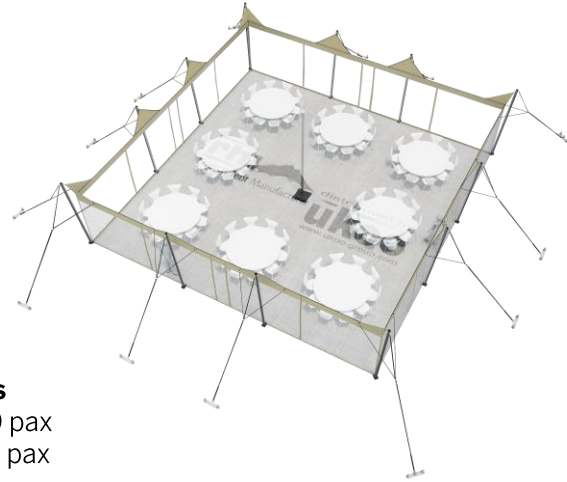

FICHE TECHNIQUE – Gamme Pro

Tente Stretch RHI-M110-C1P1 : 4 angles ouverts avec panneaux

Dimensions de la toile : 10,5 m x 10,5 m (110 m²)

Couleur de la toile : Sable - *Existe en blanc perlé, blanc opaque, taupe, noir, rouge*

Surface utile : 110 m²

VERSIONS D'OSSATURE

- 1 Toile Stretch RHI de 10,5 m x 7,5 m
- 12 Poteaux de tour
- 1 Mât central
- 13 Points d'ancrage

BOIS D'EUCALYPTUS – EUV1

- Poteaux de tour en bois d'eucalyptus
- Mât central en aluminium anodisé Ø 76 mm / 3 mm avec habillage lycra noir

BOIS D'EUCALYPTUS – EUV2

- Poteaux de tour & mât central en bois d'eucalyptus

ALUMINIUM ANODISÉ – AL-D3

- Poteaux de tour & mât central en aluminium anodisé Ø 76 mm / 3 mm

DIMENSIONS & EMPRISE AU SOL

SURFACE UTILE

EXEMPLES D'AMÉNAGEMENT & CAPACITÉS D'ACCUEIL

Format tables rondes

Diamètre : 150 cm / 10 pax
Capacité d'accueil : 80 pax

Format tables rectangulaires

Dimensions : 103 cm x 213 cm / 10 pax
Capacité d'accueil : 100 pax