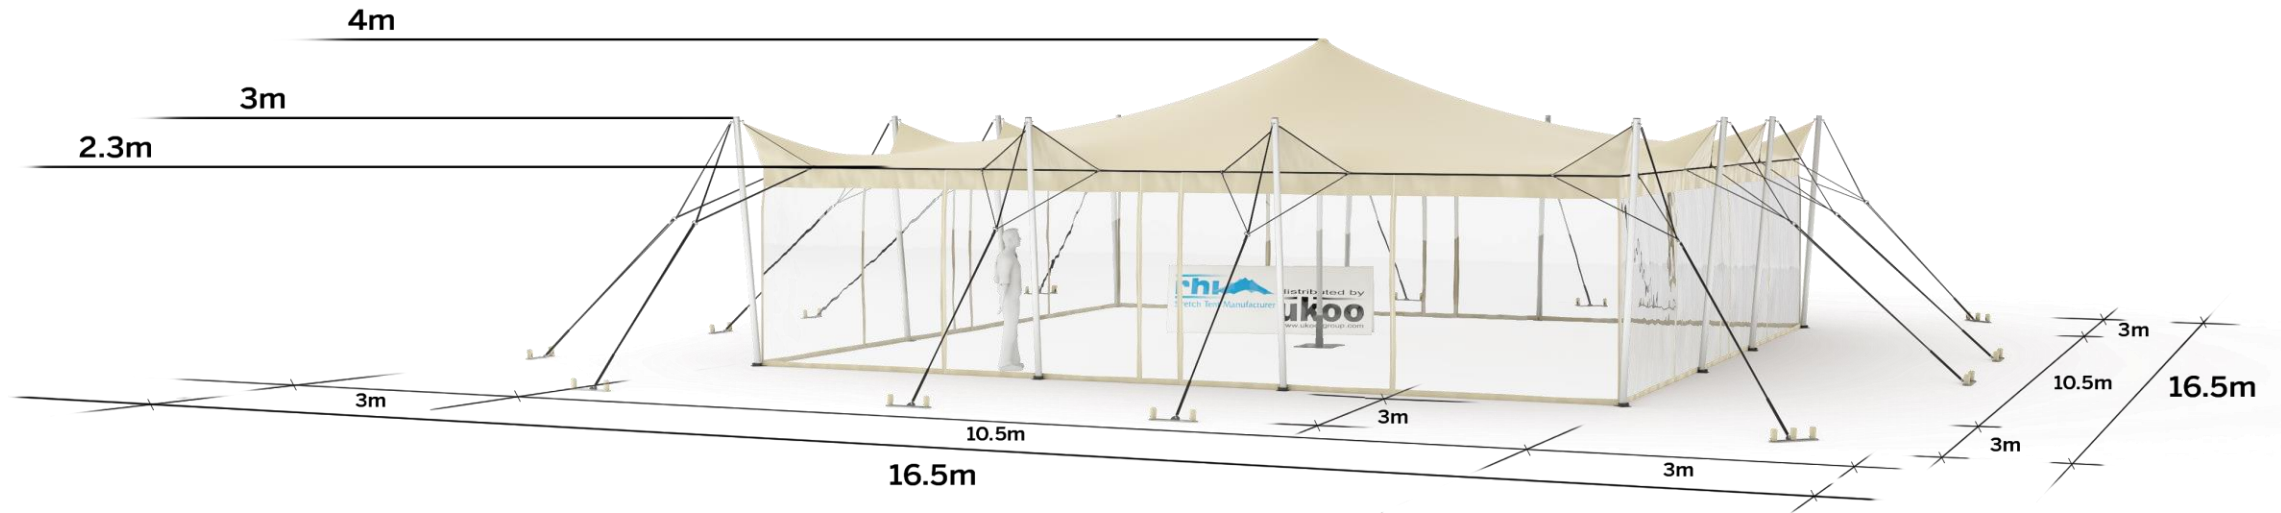

FICHE TECHNIQUE – Gamme Pro

Tente Stretch RHI-M110-C1P1 : 4 angles ouverts avec panneaux

Dimensions de la toile : 10,5 m x 10,5 m (110 m²)

Couleur de la toile : Sable - *Existe en blanc perlé, blanc opaque, taupe, noir, rouge*

Surface utile : 110 m²

VERSIONS D'OSSATURE

- 1 Toile Stretch RHI de 10,5 m x 7,5 m
- 12 Poteaux de tour
- 1 Mât central
- 13 Points d'ancrage

BOIS D'EUCALYPTUS – EUV1

- Poteaux de tour en bois d'eucalyptus
- Mât central en aluminium anodisé Ø 76 mm / 3 mm avec habillage lycra noir

BOIS D'EUCALYPTUS – EUV2

- Poteaux de tour & mât central en bois d'eucalyptus

ALUMINIUM ANODISÉ – AL-D3

- Poteaux de tour & mât central en aluminium anodisé Ø 76 mm / 3 mm

DIMENSIONS & EMPRISE AU SOL

SURFACE UTILE

EXEMPLES D'AMÉNAGEMENT & CAPACITÉS D'ACCUEIL

Format tables rondes

Diamètre : 150 cm / 10 pax
Capacité d'accueil : 80 pax

Format tables rectangulaires

Dimensions : 103 cm x 213 cm / 10 pax
Capacité d'accueil : 100 pax