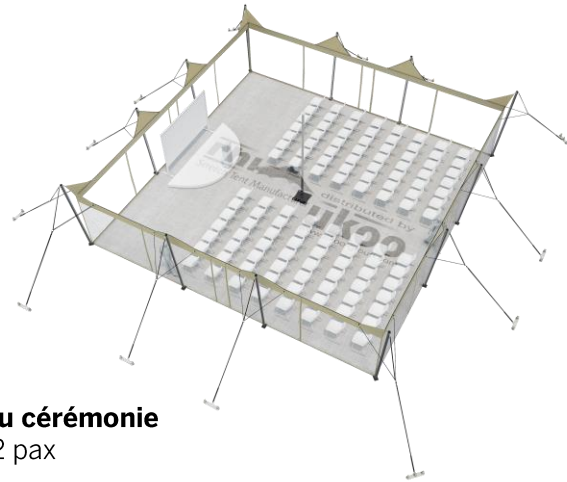

FICHE TECHNIQUE – Gamme Pro

Tente Stretch RHI-M110-C1P1 : 4 angles ouverts avec panneaux

Dimensions de la toile : 10,5 m x 10,5 m (110 m²)

Couleur de la toile : Sable - *Existe en blanc perlé, blanc opaque, taupe, noir, rouge*

Surface utile : 110 m²

VERSIONS D'OSSATURE

- 1 Toile Stretch RHI de 10,5 m x 7,5 m
- 12 Poteaux de tour
- 1 Mât central
- 13 Points d'ancrage

BOIS D'EUCALYPTUS – EUV1

- Poteaux de tour en bois d'eucalyptus
- Mât central en aluminium anodisé Ø 76 mm / 3 mm avec habillage lycra noir

EXEMPLES D'AMÉNAGEMENT & CAPACITÉS D'ACCUEIL

Format tables rondes

Diamètre : 150 cm / 10 pax
Capacité d'accueil : 80 pax

Format tables rectangulaires

Dimensions : 103 cm x 213 cm / 10 pax
Capacité d'accueil : 100 pax

Format conférence ou cérémonie

Capacité d'accueil : 112 pax

Format cocktail debout

Capacité d'accueil : 220 pax