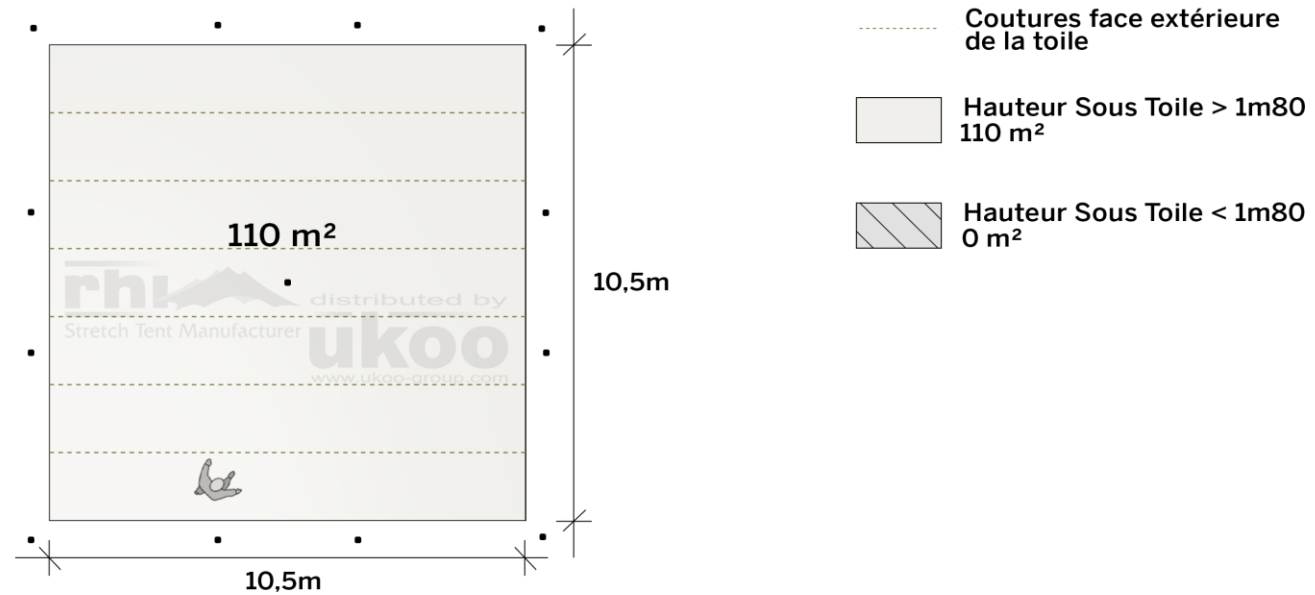

FICHE TECHNIQUE – Gamme Pro

Tente Stretch RHI-M110-C1P1 : 4 angles ouverts avec panneaux

Dimensions de la toile : 10,5 m x 10,5 m (110 m²)

Couleur de la toile : Sable - *Existe en blanc perlé, blanc opaque, taupe, noir, rouge*

Surface utile : 110 m²

VERSIONS D'OSSATURE

- 1 Toile Stretch RHI de 10,5 m x 7,5 m
- 12 Poteaux de tour
- 1 Mât central
- 13 Points d'ancrage

BOIS D'EUCALYPTUS – EUV1

- Poteaux de tour en bois d'eucalyptus
- Mât central en aluminium anodisé Ø 76 mm / 3 mm avec habillage lycra noir

BOIS D'EUCALYPTUS – EUV2

- Poteaux de tour & mât central en bois d'eucalyptus

ALUMINIUM ANODISÉ – AL-D3

- Poteaux de tour & mât central en aluminium anodisé Ø 76 mm / 3 mm

DIMENSIONS & EMPRISE AU SOL

SURFACE UTILE

EXEMPLES D'AMÉNAGEMENT & CAPACITÉS D'ACCUEIL

Format tables rondes

Diamètre : 150 cm / 10 pax
Capacité d'accueil : 80 pax

Format tables rectangulaires

Dimensions : 103 cm x 213 cm / 10 pax
Capacité d'accueil : 100 pax