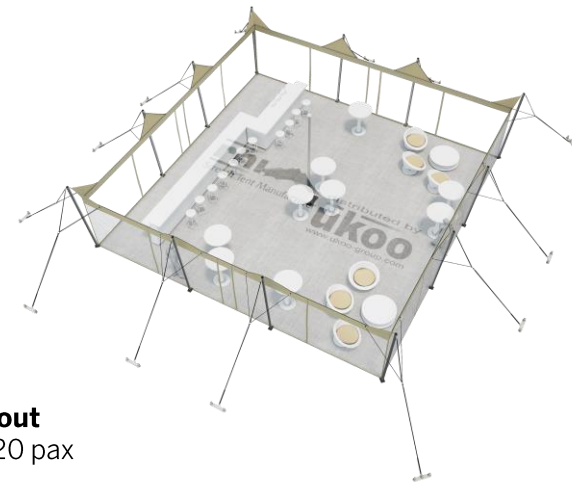

FICHE TECHNIQUE – Gamme Pro

Tente Stretch RHI-M110-C1P1 : 4 angles ouverts avec panneaux

Dimensions de la toile : 10,5 m x 10,5 m (110 m²)

Couleur de la toile : Sable - *Existe en blanc perlé, blanc opaque, taupe, noir, rouge*

Surface utile : 110 m²

VERSIONS D'OSSATURE

- 1 Toile Stretch RHI de 10,5 m x 7,5 m
- 12 Poteaux de tour
- 1 Mât central
- 13 Points d'ancrage

BOIS D'EUCALYPTUS – EUV1

- Poteaux de tour en bois d'eucalyptus
- Mât central en aluminium anodisé Ø 76 mm / 3 mm avec habillage lycra noir

EXEMPLES D'AMÉNAGEMENT & CAPACITÉS D'ACCUEIL

Format tables rondes

Diamètre : 150 cm / 10 pax
Capacité d'accueil : 80 pax

Format tables rectangulaires

Dimensions : 103 cm x 213 cm / 10 pax
Capacité d'accueil : 100 pax

Format conférence ou cérémonie

Capacité d'accueil : 112 pax

Format cocktail debout

Capacité d'accueil : 220 pax