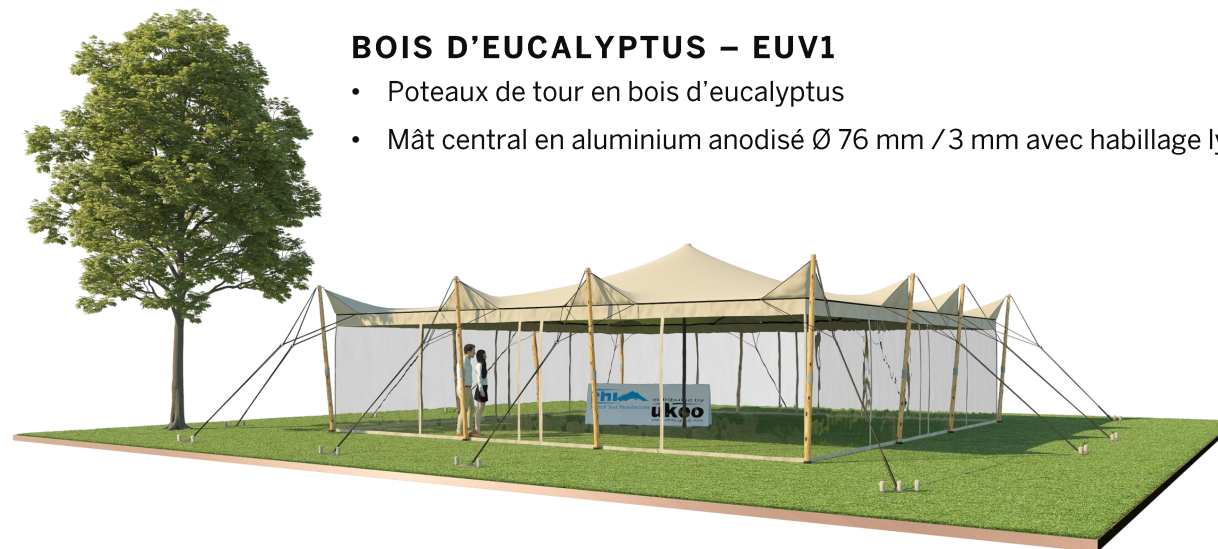

FICHE TECHNIQUE – Gamme Pro

Tente Stretch RHI-M110-C1P1 : 4 angles ouverts avec panneaux

Dimensions de la toile : 10,5 m x 10,5 m (110 m²)

Couleur de la toile : Sable - *Existe en blanc perlé, blanc opaque, taupe, noir, rouge*

Surface utile : 110 m²

VERSIONS D'OSSATURE

- 1 Toile Stretch RHI de 10,5 m x 7,5 m
- 12 Poteaux de tour
- 1 Mât central
- 13 Points d'ancrage

BOIS D'EUCALYPTUS – EUV1

- Poteaux de tour en bois d'eucalyptus
- Mât central en aluminium anodisé Ø 76 mm / 3 mm avec habillage lycra noir

BOIS D'EUCALYPTUS – EUV2

- Poteaux de tour & mât central en bois d'eucalyptus

ALUMINIUM ANODISÉ – AL-D3

- Poteaux de tour & mât central en aluminium anodisé Ø 76 mm / 3 mm

DIMENSIONS & EMPRISE AU SOL

SURFACE UTILE

EXEMPLES D'AMÉNAGEMENT & CAPACITÉS D'ACCUEIL

Format tables rondes

Diamètre : 150 cm / 10 pax
Capacité d'accueil : 80 pax

Format tables rectangulaires

Dimensions : 103 cm x 213 cm / 10 pax
Capacité d'accueil : 100 pax