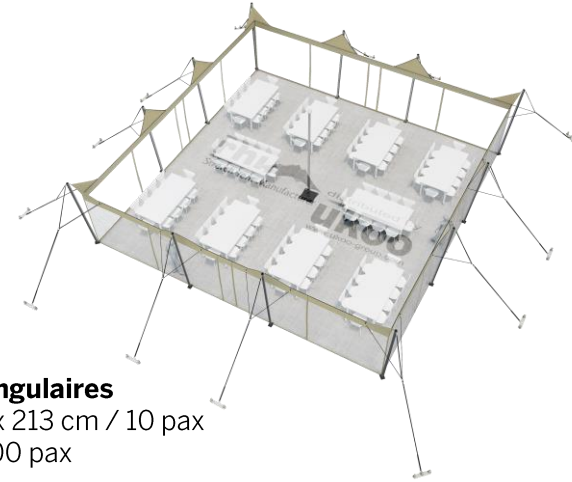

FICHE TECHNIQUE – Gamme Pro

Tente Stretch RHI-M110-C1P1 : 4 angles ouverts avec panneaux

Dimensions de la toile : 10,5 m x 10,5 m (110 m²)

Couleur de la toile : Sable - *Existe en blanc perlé, blanc opaque, taupe, noir, rouge*

Surface utile : 110 m²

VERSIONS D'OSSATURE

- 1 Toile Stretch RHI de 10,5 m x 7,5 m
- 12 Poteaux de tour
- 1 Mât central
- 13 Points d'ancrage

BOIS D'EUCALYPTUS – EUV1

- Poteaux de tour en bois d'eucalyptus
- Mât central en aluminium anodisé Ø 76 mm / 3 mm avec habillage lycra noir

BOIS D'EUCALYPTUS – EUV2

- Poteaux de tour & mât central en bois d'eucalyptus

ALUMINIUM ANODISÉ – AL-D3

- Poteaux de tour & mât central en aluminium anodisé Ø 76 mm / 3 mm

DIMENSIONS & EMPRISE AU SOL

SURFACE UTILE

EXEMPLES D'AMÉNAGEMENT & CAPACITÉS D'ACCUEIL

Format tables rondes

Diamètre : 150 cm / 10 pax
Capacité d'accueil : 80 pax

Format tables rectangulaires

Dimensions : 103 cm x 213 cm / 10 pax
Capacité d'accueil : 100 pax