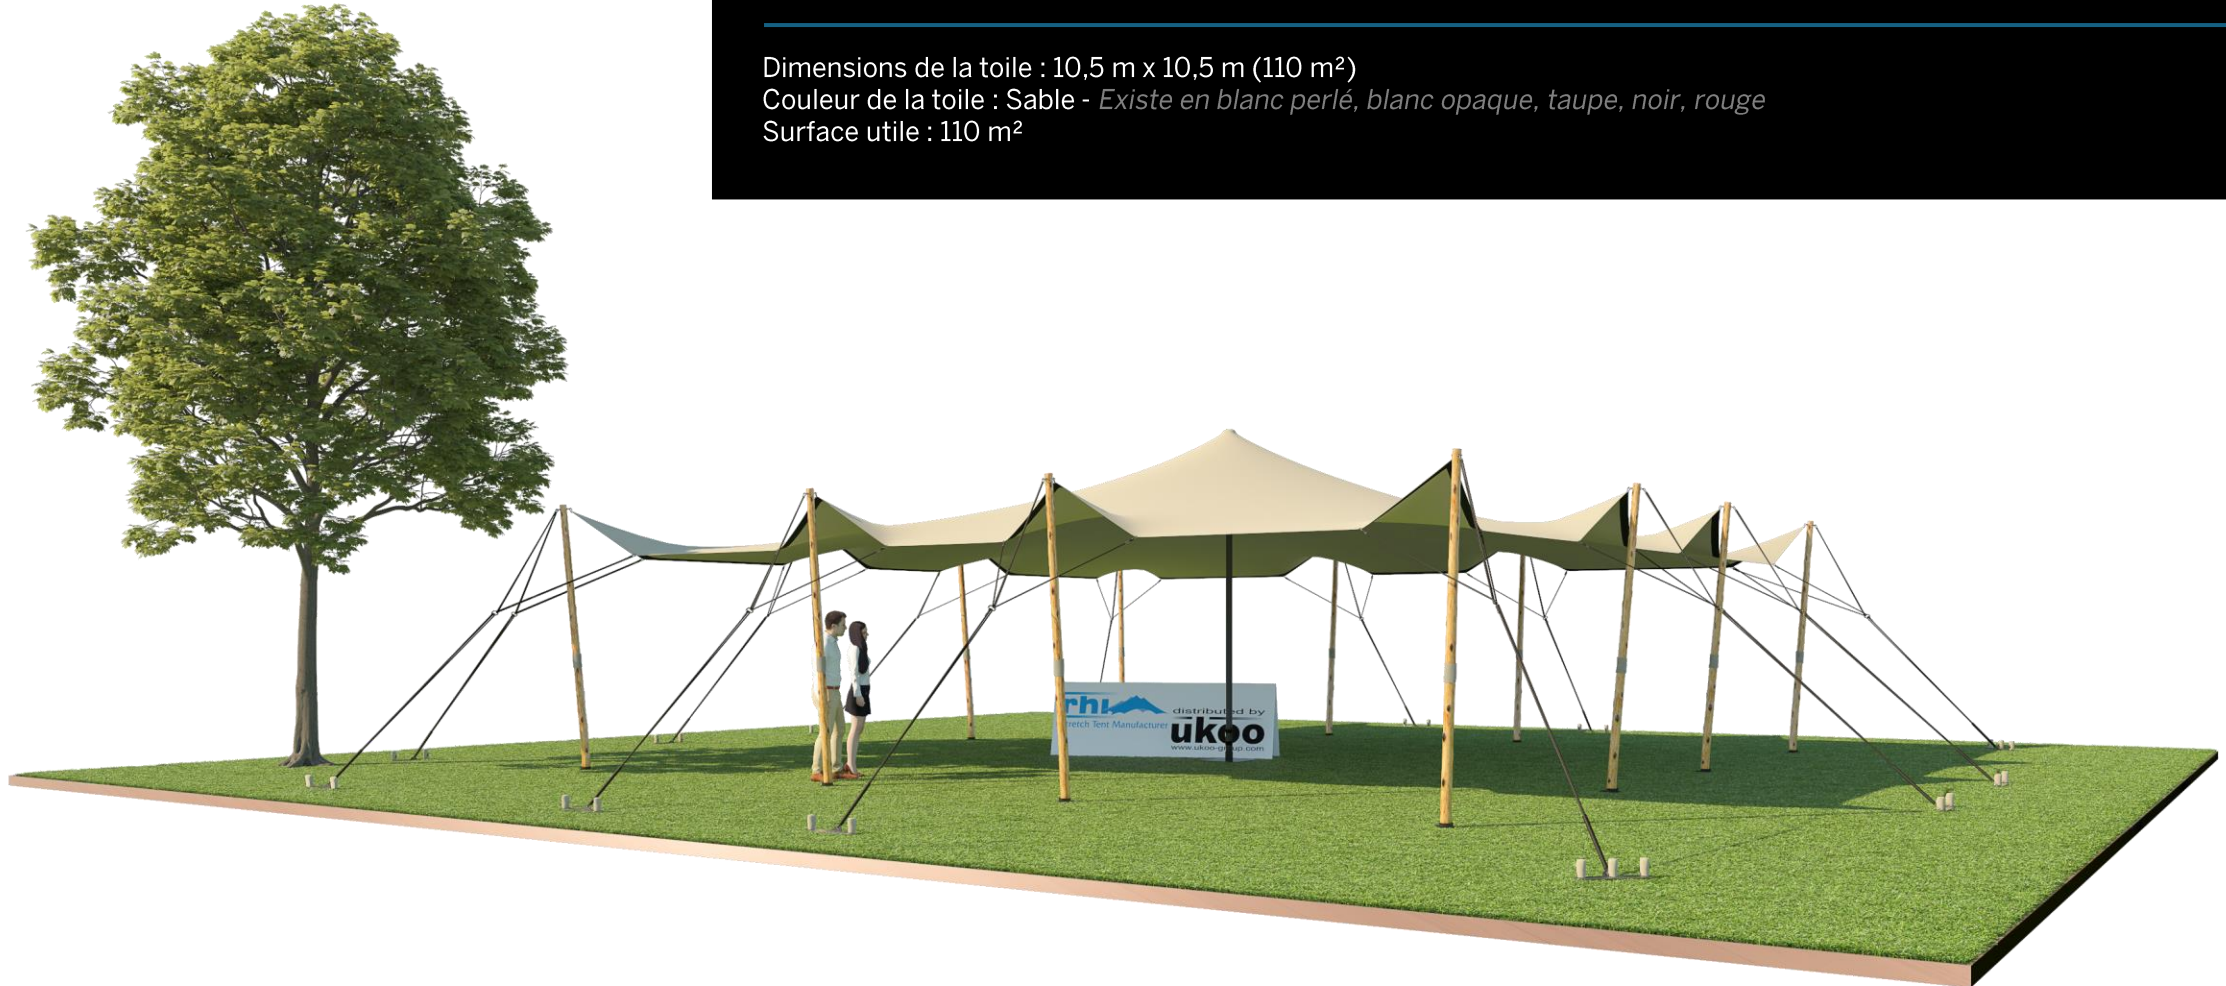

## Tente Stretch RHI-M110-C1 : 4 angles ouverts

Dimensions de la toile : 10,5 m x 10,5 m (110 m<sup>2</sup>)

Couleur de la toile : Sable - *Existe en blanc perlé, blanc opaque, taupe, noir, rouge*

Surface utile : 110 m<sup>2</sup>

## VERSIONS D'OSSATURE

- 1 Toile Stretch RHI de 10,5 m x 7,5 m
- 12 Poteaux de tour
- 1 Mât central
- 13 Points d'ancrage

### BOIS D'EUCALYPTUS – EUV1

- Poteaux de tour en bois d'eucalyptus
- Mât central en aluminium anodisé Ø 76 mm / 3 mm avec habillage lycra noir

### Format tables rondes

Diamètre : 150 cm / 10 pax  
Capacité d'accueil : 80 pax