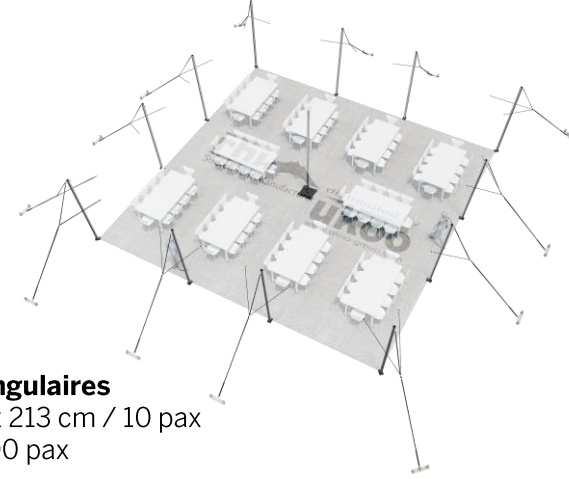

## DIMENSIONS & EMPRISE AU SOL

## SURFACE UTILE

### Format tables rondes

Diamètre : 150 cm / 10 pax  
Capacité d'accueil : 80 pax