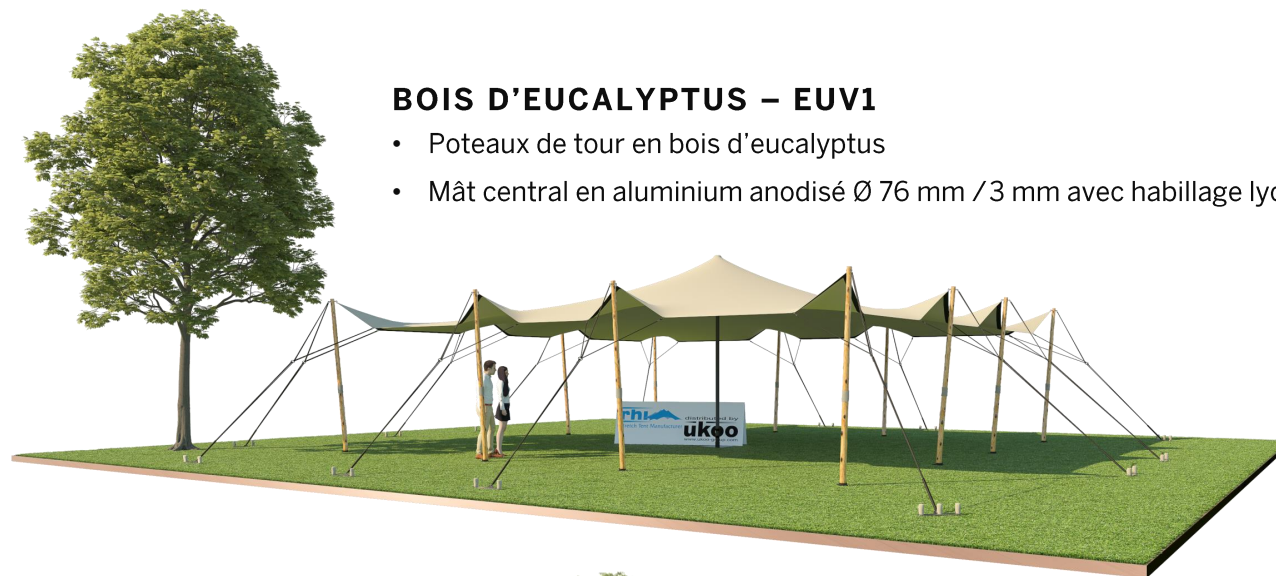

## Tente Stretch RHI-M110-C1 : 4 angles ouverts

Dimensions de la toile : 10,5 m x 10,5 m (110 m<sup>2</sup>)

Couleur de la toile : Sable - *Existe en blanc perlé, blanc opaque, taupe, noir, rouge*

Surface utile : 110 m<sup>2</sup>

## VERSIONS D'OSSATURE

- 1 Toile Stretch RHI de 10,5 m x 7,5 m
- 12 Poteaux de tour
- 1 Mât central
- 13 Points d'ancrage

### BOIS D'EUCALYPTUS – EUV1

- Poteaux de tour en bois d'eucalyptus
- Mât central en aluminium anodisé Ø 76 mm / 3 mm avec habillage lycra noir

### Format tables rondes

Diamètre : 150 cm / 10 pax  
Capacité d'accueil : 80 pax