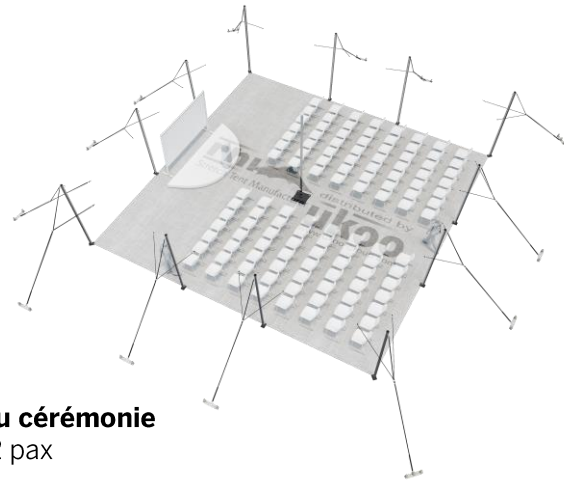

Format conférence ou cérémonie

Capacité d'accueil : 112 pax