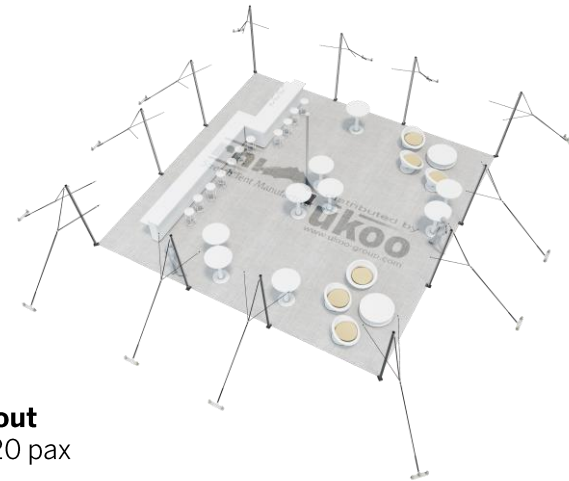

Format cocktail debout

Capacité d'accueil : 220 pax