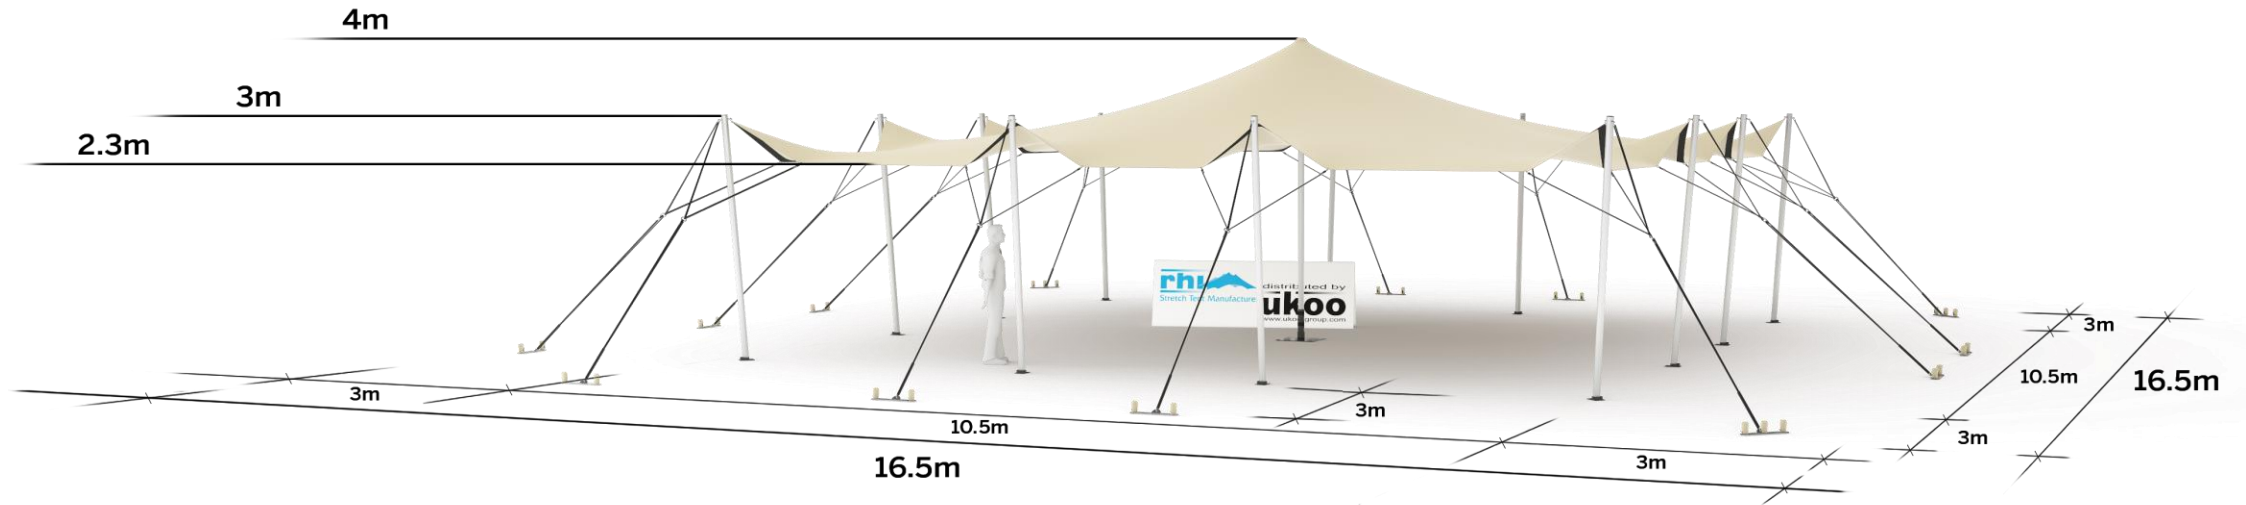

## Tente Stretch RHI-M110-C1 : 4 angles ouverts

Dimensions de la toile : 10,5 m x 10,5 m (110 m<sup>2</sup>)

Couleur de la toile : Sable - *Existe en blanc perlé, blanc opaque, taupe, noir, rouge*

Surface utile : 110 m<sup>2</sup>

## DIMENSIONS & EMPRISE AU SOL