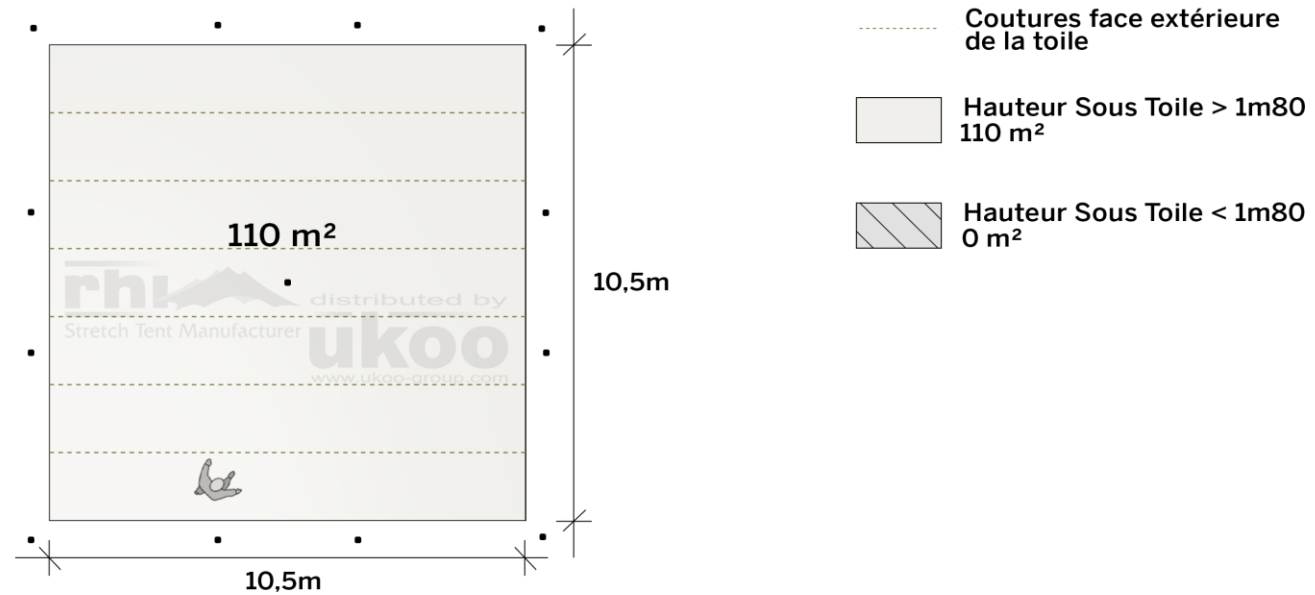

## DIMENSIONS & EMPRISE AU SOL

## SURFACE UTILE

### Format tables rondes

Diamètre : 150 cm / 10 pax  
Capacité d'accueil : 80 pax

### Format tables rectangulaires

Dimensions : 103 cm x 213 cm / 10 pax  
Capacité d'accueil : 100 pax