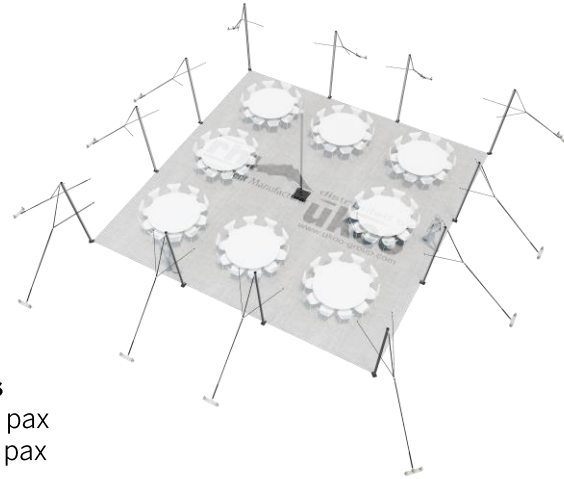

EXEMPLES D'AMÉNAGEMENT & CAPACITÉS D'ACCUEIL

Format tables rondes

Diamètre : 150 cm / 10 pax
Capacité d'accueil : 80 pax