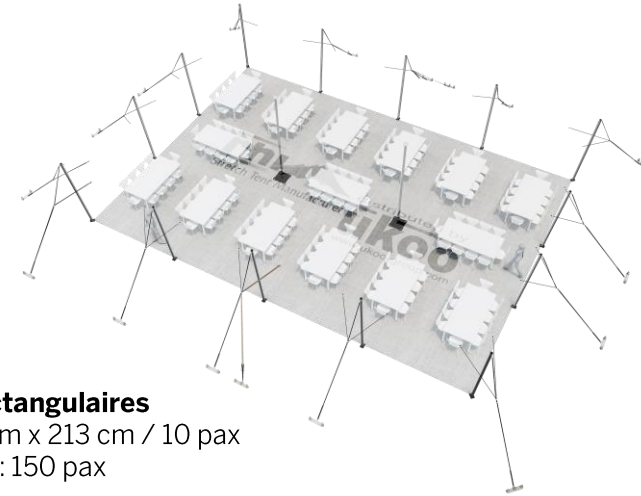

FICHE TECHNIQUE – Gamme Pro

Tente Stretch RHI-M157-C1 : 4 angles ouverts

Dimensions de la toile : 10,5 m x 15 m (157 m²)

Couleur de la toile : Sable - *Existe en blanc perlé, blanc opaque, taupe, noir, rouge*

Surface utile : 157 m²

VERSIONS D'OSSATURE

- 1 Toile Stretch RHI de 10,5 m x 7,5 m
- 14 Poteaux de tour
- 2 Mâts centraux
- 17 Points d'ancrage

BOIS D'EUCALYPTUS – EUV1

- Poteaux de tour en bois d'eucalyptus
- Mâts centraux en aluminium anodisé Ø 76 mm / 3 mm avec habillage lycra noir

BOIS D'EUCALYPTUS – EUV2

- Poteaux de tour & mâts centraux en bois d'eucalyptus

ALUMINIUM ANODISE – AL-D3

- Poteaux de tour & mâts centraux en aluminium anodisé Ø 76 mm / 3 mm

DIMENSIONS & EMPRISE AU SOL

SURFACE UTILE

EXEMPLES D'AMÉNAGEMENT & CAPACITÉS D'ACCUEIL

Format tables rondes

Diamètre : 150 cm / 10 pax
Capacité d'accueil : 130 pax

Format tables rectangulaires

Dimensions : 103 cm x 213 cm / 10 pax
Capacité d'accueil : 150 pax