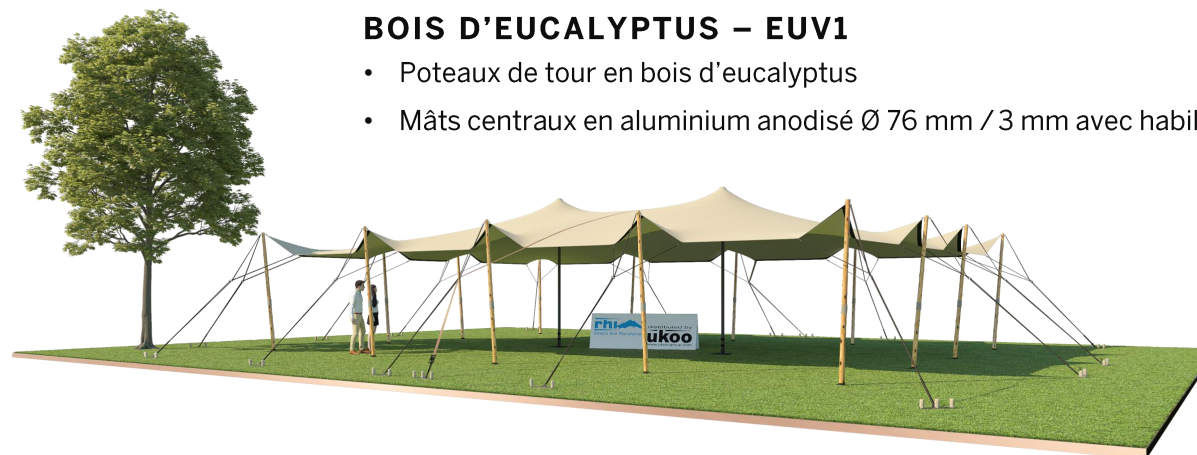

FICHE TECHNIQUE – Gamme Pro

Tente Stretch RHI-M157-C1 : 4 angles ouverts

Dimensions de la toile : 10,5 m x 15 m (157 m²)

Couleur de la toile : Sable - *Existe en blanc perlé, blanc opaque, taupe, noir, rouge*

Surface utile : 157 m²

VERSIONS D'OSSATURE

- 1 Toile Stretch RHI de 10,5 m x 7,5 m
- 14 Poteaux de tour
- 2 Mâts centraux
- 17 Points d'ancrage

BOIS D'EUCALYPTUS – EUV1

- Poteaux de tour en bois d'eucalyptus
- Mâts centraux en aluminium anodisé Ø 76 mm / 3 mm avec habillage lycra noir

BOIS D'EUCALYPTUS – EUV2

- Poteaux de tour & mâts centraux en bois d'eucalyptus

ALUMINIUM ANODISE – AL-D3

- Poteaux de tour & mâts centraux en aluminium anodisé Ø 76 mm / 3 mm

DIMENSIONS & EMPRISE AU SOL

SURFACE UTILE

EXEMPLES D'AMÉNAGEMENT & CAPACITÉS D'ACCUEIL

Format tables rondes

Diamètre : 150 cm / 10 pax
Capacité d'accueil : 130 pax

Format tables rectangulaires

Dimensions : 103 cm x 213 cm / 10 pax
Capacité d'accueil : 150 pax