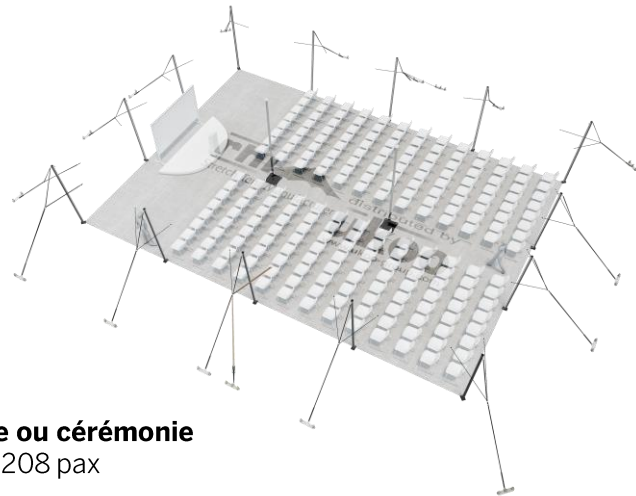

FICHE TECHNIQUE – Gamme Pro

Tente Stretch RHI-M157-C1 : 4 angles ouverts

Dimensions de la toile : 10,5 m x 15 m (157 m²)

Couleur de la toile : Sable - *Existe en blanc perlé, blanc opaque, taupe, noir, rouge*

Surface utile : 157 m²

VERSIONS D'OSSATURE

- 1 Toile Stretch RHI de 10,5 m x 7,5 m
- 14 Poteaux de tour
- 2 Mâts centraux
- 17 Points d'ancrage

BOIS D'EUCALYPTUS – EUV1

- Poteaux de tour en bois d'eucalyptus
- Mâts centraux en aluminium anodisé Ø 76 mm / 3 mm avec habillage lycra noir

EXEMPLES D'AMÉNAGEMENT & CAPACITÉS D'ACCUEIL

Format tables rondes

Diamètre : 150 cm / 10 pax
Capacité d'accueil : 130 pax

Format tables rectangulaires

Dimensions : 103 cm x 213 cm / 10 pax
Capacité d'accueil : 150 pax

Format conférence ou cérémonie

Capacité d'accueil : 208 pax

Format cocktail debout

Capacité d'accueil : 314 pax