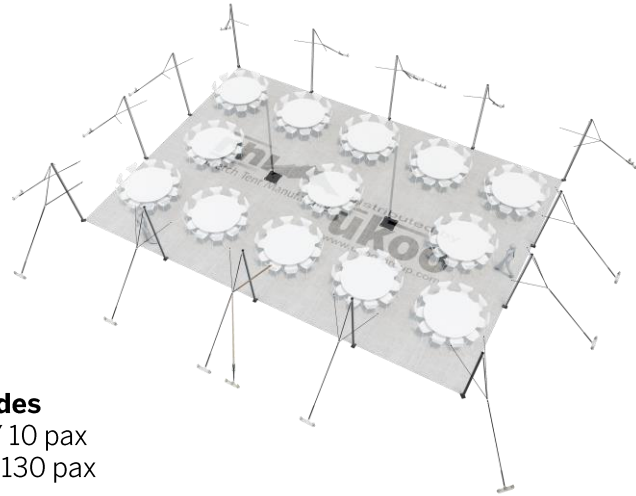

FICHE TECHNIQUE – Gamme Pro

Tente Stretch RHI-M157-C1 : 4 angles ouverts

Dimensions de la toile : 10,5 m x 15 m (157 m²)

Couleur de la toile : Sable - *Existe en blanc perlé, blanc opaque, taupe, noir, rouge*

Surface utile : 157 m²

VERSIONS D'OSSATURE

- 1 Toile Stretch RHI de 10,5 m x 7,5 m
- 14 Poteaux de tour
- 2 Mâts centraux
- 17 Points d'ancrage

BOIS D'EUCALYPTUS – EUV1

- Poteaux de tour en bois d'eucalyptus
- Mâts centraux en aluminium anodisé Ø 76 mm / 3 mm avec habillage lycra noir

BOIS D'EUCALYPTUS – EUV2

- Poteaux de tour & mâts centraux en bois d'eucalyptus

ALUMINIUM ANODISE – AL-D3

- Poteaux de tour & mâts centraux en aluminium anodisé Ø 76 mm / 3 mm

DIMENSIONS & EMPRISE AU SOL

SURFACE UTILE

EXEMPLES D'AMÉNAGEMENT & CAPACITÉS D'ACCUEIL

Format tables rondes

Diamètre : 150 cm / 10 pax
Capacité d'accueil : 130 pax

Format tables rectangulaires

Dimensions : 103 cm x 213 cm / 10 pax
Capacité d'accueil : 150 pax