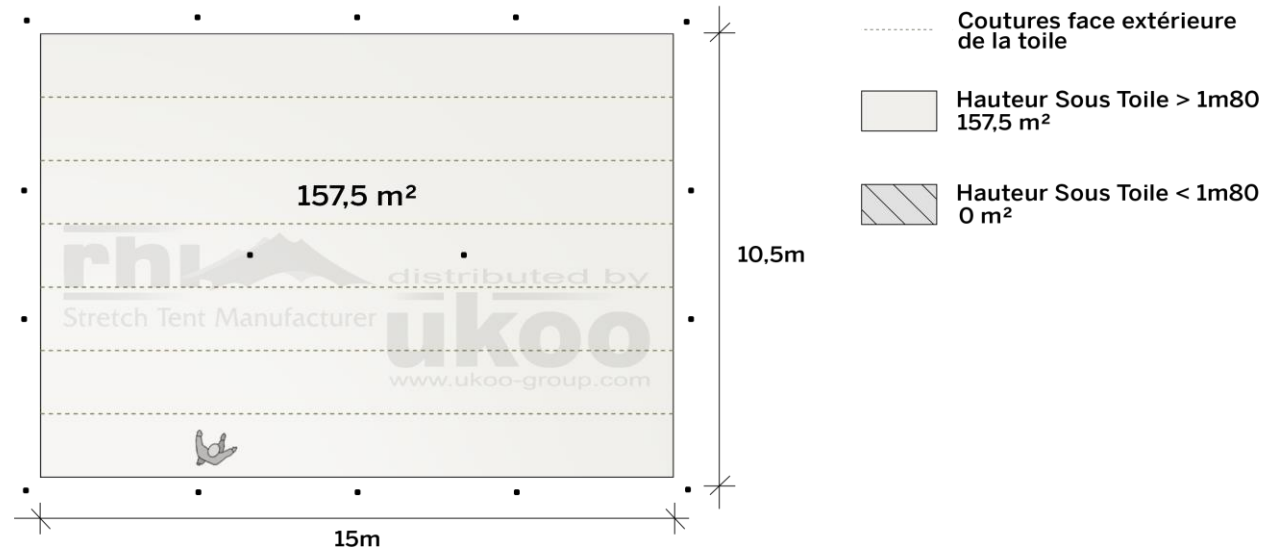

FICHE TECHNIQUE – Gamme Pro

Tente Stretch RHI-M157-C1 : 4 angles ouverts

Dimensions de la toile : 10,5 m x 15 m (157 m²)

Couleur de la toile : Sable - *Existe en blanc perlé, blanc opaque, taupe, noir, rouge*

Surface utile : 157 m²

VERSIONS D'OSSATURE

- 1 Toile Stretch RHI de 10,5 m x 7,5 m
- 14 Poteaux de tour
- 2 Mâts centraux
- 17 Points d'ancrage

BOIS D'EUCALYPTUS – EUV1

- Poteaux de tour en bois d'eucalyptus
- Mâts centraux en aluminium anodisé Ø 76 mm / 3 mm avec habillage lycra noir

BOIS D'EUCALYPTUS – EUV2

- Poteaux de tour & mâts centraux en bois d'eucalyptus

ALUMINIUM ANODISE – AL-D3

- Poteaux de tour & mâts centraux en aluminium anodisé Ø 76 mm / 3 mm

DIMENSIONS & EMPRISE AU SOL

SURFACE UTILE

EXEMPLES D'AMÉNAGEMENT & CAPACITÉS D'ACCUEIL

Format tables rondes

Diamètre : 150 cm / 10 pax
Capacité d'accueil : 130 pax

Format tables rectangulaires

Dimensions : 103 cm x 213 cm / 10 pax
Capacité d'accueil : 150 pax