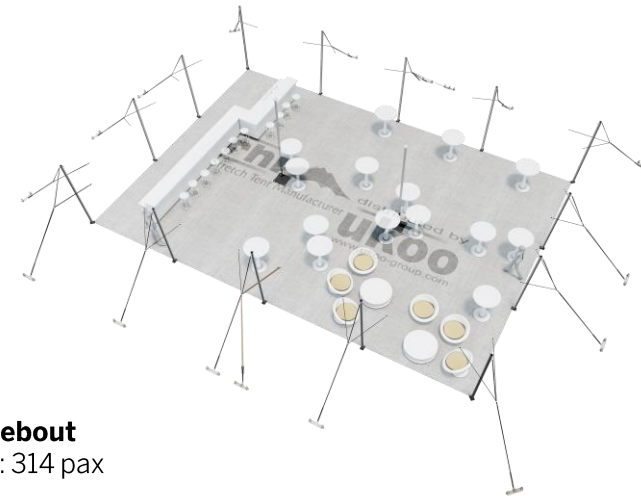

FICHE TECHNIQUE – Gamme Pro

Tente Stretch RHI-M157-C1 : 4 angles ouverts

Dimensions de la toile : 10,5 m x 15 m (157 m²)

Couleur de la toile : Sable - *Existe en blanc perlé, blanc opaque, taupe, noir, rouge*

Surface utile : 157 m²

VERSIONS D'OSSATURE

- 1 Toile Stretch RHI de 10,5 m x 7,5 m
- 14 Poteaux de tour
- 2 Mâts centraux
- 17 Points d'ancrage

BOIS D'EUCALYPTUS – EUV1

- Poteaux de tour en bois d'eucalyptus
- Mâts centraux en aluminium anodisé Ø 76 mm / 3 mm avec habillage lycra noir

EXEMPLES D'AMÉNAGEMENT & CAPACITÉS D'ACCUEIL

Format tables rondes

Diamètre : 150 cm / 10 pax
Capacité d'accueil : 130 pax

Format tables rectangulaires

Dimensions : 103 cm x 213 cm / 10 pax
Capacité d'accueil : 150 pax

Format conférence ou cérémonie

Capacité d'accueil : 208 pax

Format cocktail debout

Capacité d'accueil : 314 pax