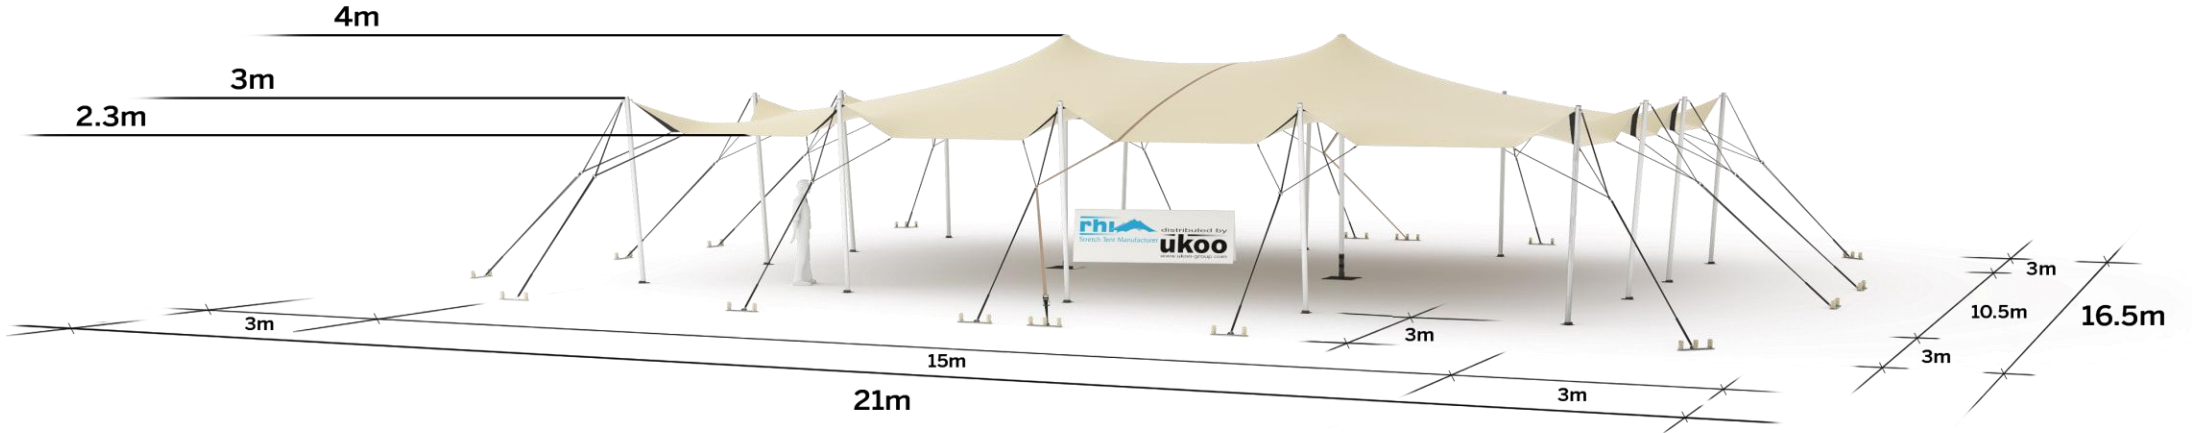

FICHE TECHNIQUE – Gamme Pro

Tente Stretch RHI-M157-C1 : 4 angles ouverts

Dimensions de la toile : 10,5 m x 15 m (157 m²)

Couleur de la toile : Sable - *Existe en blanc perlé, blanc opaque, taupe, noir, rouge*

Surface utile : 157 m²

VERSIONS D'OSSATURE

- 1 Toile Stretch RHI de 10,5 m x 7,5 m
- 14 Poteaux de tour
- 2 Mâts centraux
- 17 Points d'ancrage

BOIS D'EUCALYPTUS – EUV1

- Poteaux de tour en bois d'eucalyptus
- Mâts centraux en aluminium anodisé Ø 76 mm / 3 mm avec habillage lycra noir

BOIS D'EUCALYPTUS – EUV2

- Poteaux de tour & mâts centraux en bois d'eucalyptus

ALUMINIUM ANODISE – AL-D3

- Poteaux de tour & mâts centraux en aluminium anodisé Ø 76 mm / 3 mm

DIMENSIONS & EMPRISE AU SOL

SURFACE UTILE

EXEMPLES D'AMÉNAGEMENT & CAPACITÉS D'ACCUEIL

Format tables rondes

Diamètre : 150 cm / 10 pax
Capacité d'accueil : 130 pax

Format tables rectangulaires

Dimensions : 103 cm x 213 cm / 10 pax
Capacité d'accueil : 150 pax